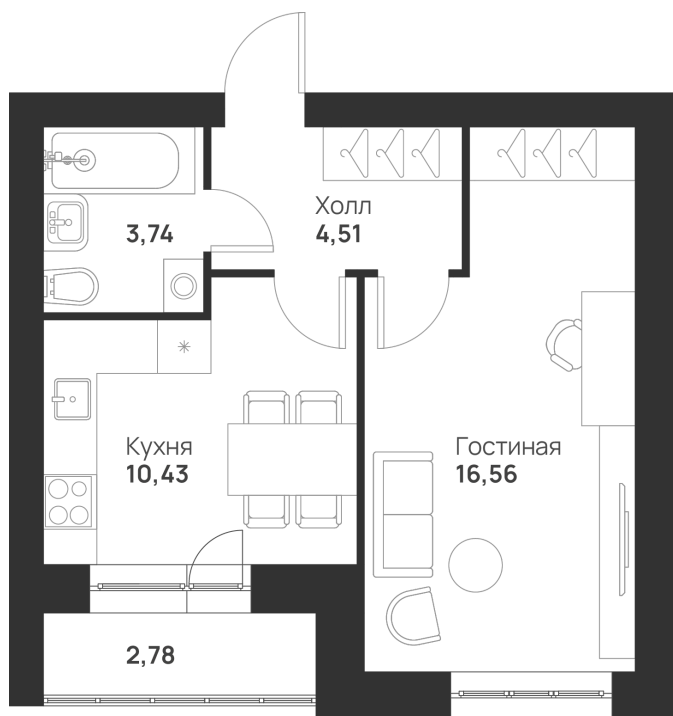

Номер: 22

Отсканируйте QR-код и
смотрите на сайте
novayatula.ru

1 комнатная 38.02 м²

5 031 387 руб.

В ипотеку от 13 316 руб.

На улицу

Видовая

С лоджией

Корпус	4 к1	Этаж	5
Секция	1	Сдача	4 кв. 2025

30.05.2026 03:21 (Мск)

Не является публичной офертой, цена может быть скорректирована.
Информация взята с сайта «novayatula.ru».

На этаже 5

1 комнатная 38.02 м²

30.05.2026 03:21 (Мск)

Не является публичной офертой, цена может быть скорректирована.
Информация взята с сайта «novayatula.ru».

На генплане 4 к1

1 комнатная 38.02 м²

30.05.2026 03:21 (Мск)

Не является публичной офертой, цена может быть скорректирована.
Информация взята с сайта «novayatula.ru».