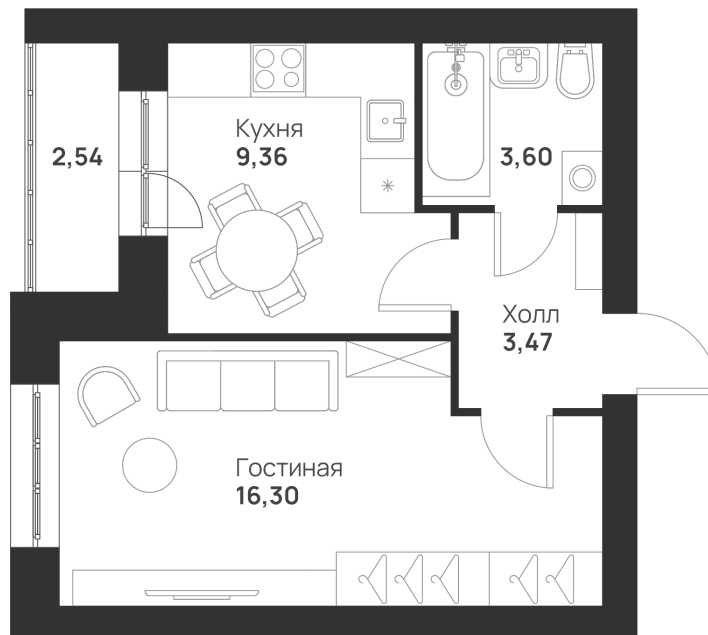

Номер: 96

Отсканируйте QR-код и
смотрите на сайте
novayatula.ru

1 КОМНАТНАЯ 35.27 м²

4 810 347 руб.

В ипотеку от 15 837 руб.

Во двор

С лоджией

Корпус	4 К2	Этаж	4
Секция	3	Сдача	4 кв. 2025

15.04.2026 01:58 (Мск)

Не является публичной офертой, цена может быть скорректирована. Информация взята с сайта «novayatula.ru»

На этаже 4

1 комнатная 35.27 м²

15.04.2026 01:58 (Мск)

Не является публичной офертой, цена может быть скорректирована. Информация взята с сайта «novayatula.ru»

На генплане 4 к2

1 комнатная 35.27 м²

15.04.2026 01:58 (Мск)

Не является публичной офертой, цена может быть скорректирована. Информация взята с сайта «novayatula.ru»