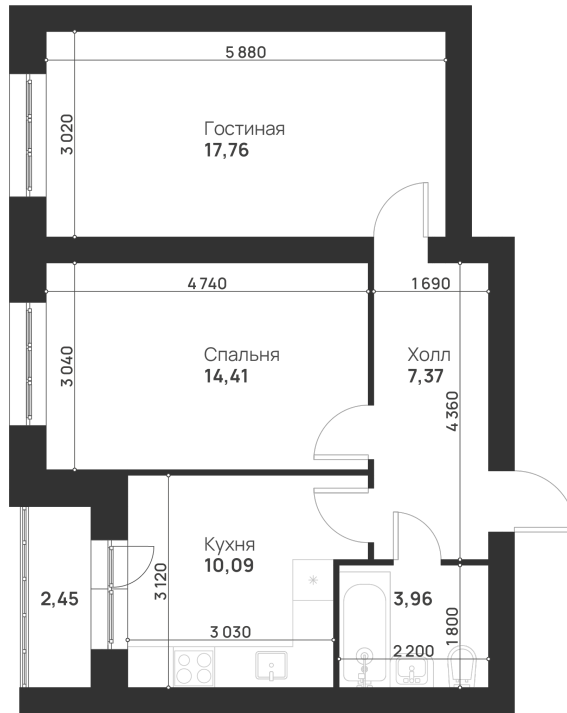

Номер: 135

2 комнатная 56.04 м²

Отсканируйте QR-код и
смотрите на сайте
novayatula.ru

6 373 373 руб.

В ипотеку от 24 467 руб.

На улицу

С лоджией

Корпус	5 к1	Этаж	4
Секция	4	Сдача	2 кв. 2028

21.05.2026 03:58 (Мск)

Не является публичной офертой, цена может быть скорректирована.
Информация взята с сайта «novayatula.ru».

На этаже 4

2 комнатная 56.04 м²

21.05.2026 03:58 (Мск)

Не является публичной офертой, цена может быть скорректирована.
Информация взята с сайта «novayatula.ru».

На генплане 5 к1

2 комнатная 56.04 м²

21.05.2026 03:58 (Мск)

Не является публичной офертой, цена может быть скорректирована.
Информация взята с сайта «novayatula.ru».