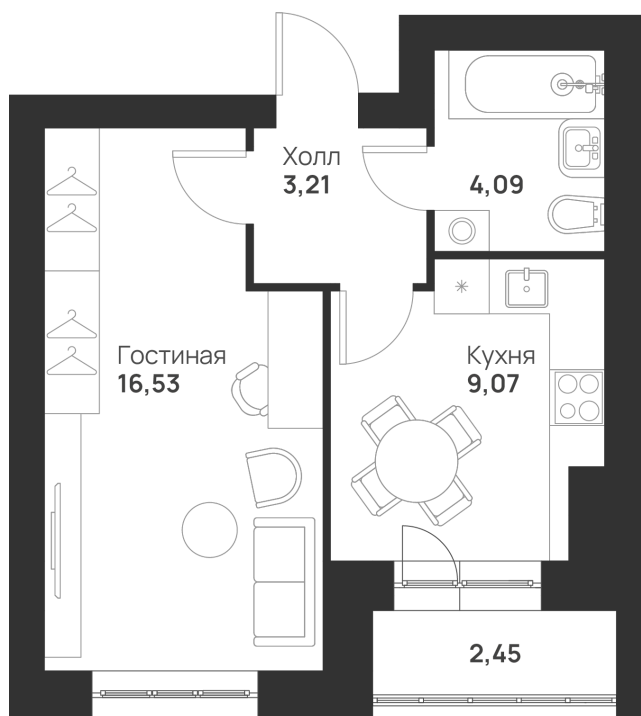

Номер: 14

Отсканируйте QR-код и
смотрите на сайте
novayatula.ru

1 КОМНАТНАЯ 35.35 м²

4 096 535 руб.

В ипотеку от 10 842 руб.

Во двор

С лоджией

Корпус	5 к2	Этаж	2
Секция	1	Сдача	2 кв. 2028

05.07.2026 04:36 (Мск)

Не является публичной офертой, цена может быть скорректирована.
Информация взята с сайта «novayatula.ru».

На этаже 2

1 комнатная 35.35 м²

05.07.2026 04:36 (Мск)

Не является публичной офертой, цена может быть скорректирована.
Информация взята с сайта «novayatula.ru».

На генплане 5 к2

1 комнатная 35.35 м²

05.07.2026 04:36 (Мск)

Не является публичной офертой, цена может быть скорректирована.
Информация взята с сайта «novayatula.ru».