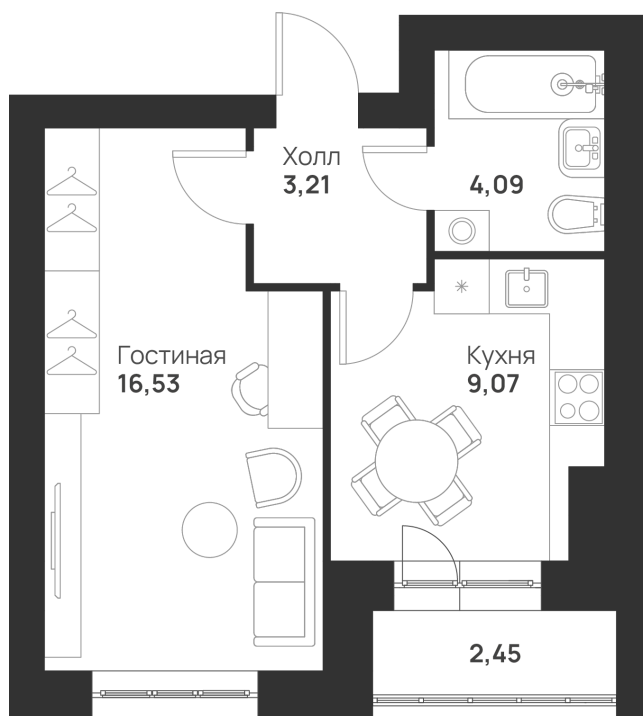

Номер: 14

Отсканируйте QR-код и
смотрите на сайте
novayatula.ru

1 КОМНАТНАЯ 35.35 м²

4 096 535 руб.

В ипотеку от 10 842 руб.

Во двор

С лоджией

Корпус

5 к2

Этаж

2

Секция

1

Сдача

2 кв. 2028

21.05.2026 01:06 (Мск)

Не является публичной офертой, цена может быть скорректирована.
Информация взята с сайта «novayatula.ru».

На этаже 2

1 комнатная 35.35 м²

21.05.2026 01:06 (Мск)

Не является публичной офертой, цена может быть скорректирована.
Информация взята с сайта «novayatula.ru».

На генплане 5 к2

1 комнатная 35.35 м²

21.05.2026 01:06 (Мск)

Не является публичной офертой, цена может быть скорректирована.
Информация взята с сайта «novayatula.ru».