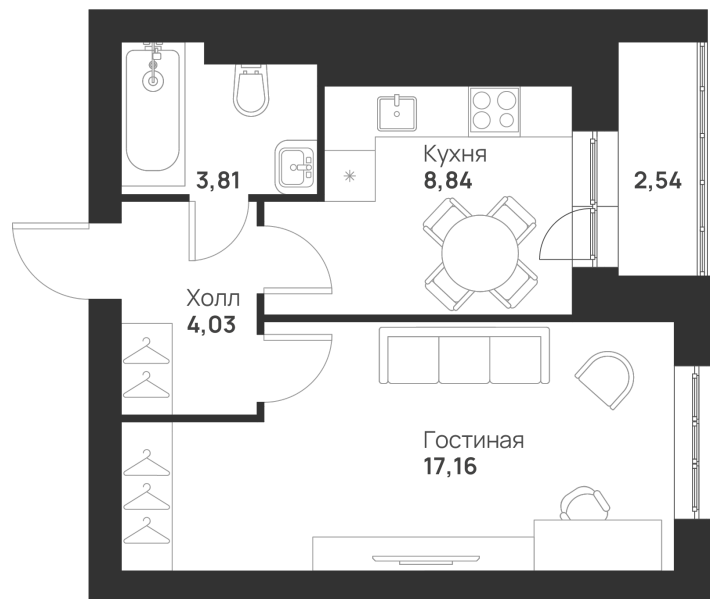

Номер: 82

1 комнатная 36.38 м²

Отсканируйте QR-код и
смотрите на сайте
novayatula.ru

4 059 026 руб.

В ипотеку от 10 743 руб.

На улицу

С лоджией

Корпус	6 к2	Этаж	2
Секция	3	Сдача	2 кв. 2026

21.05.2026 01:49 (Мск)

Не является публичной офертой, цена может быть скорректирована.
Информация взята с сайта «novayatula.ru».

На этаже 2

1 комнатная 36.38 м²

21.05.2026 01:49 (Мск)

Не является публичной офертой, цена может быть скорректирована.
Информация взята с сайта «novayatula.ru».

На генплане 6 к2

1 комнатная 36.38 м²

21.05.2026 01:49 (Мск)

Не является публичной офертой, цена может быть скорректирована.
Информация взята с сайта «novayatula.ru».