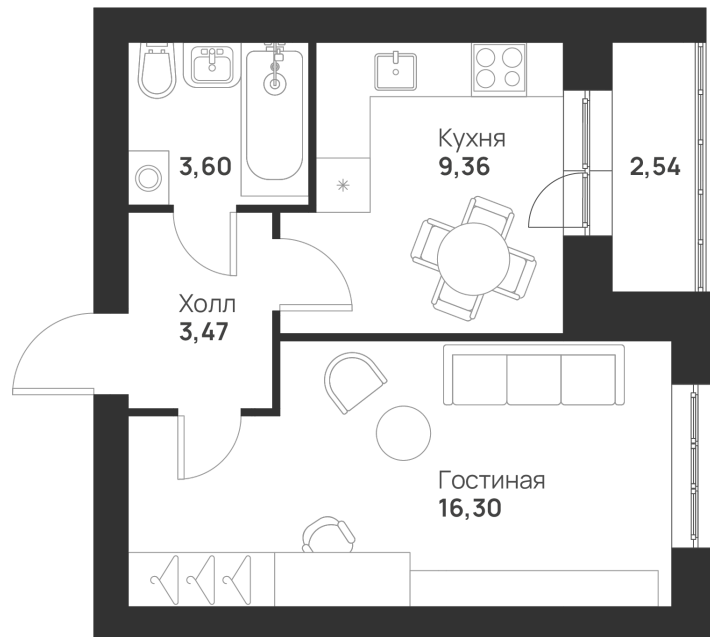

Номер: 130

Отсканируйте QR-код и
смотрите на сайте
novayatula.ru

1 КОМНАТНАЯ 35.27 м²

4 858 450 руб.

В ипотеку от 12 858 руб.

Во двор

С лоджией

Корпус	4 к1	Этаж	3
Секция	4	Сдача	4 кв. 2025

30.05.2026 04:31 (Мск)

Не является публичной офертой, цена может быть скорректирована.
Информация взята с сайта «novayatula.ru».

На этаже 3

1 комнатная 35.27 м²

30.05.2026 04:31 (Мск)

Не является публичной офертой, цена может быть скорректирована.
Информация взята с сайта «novayatula.ru».

На генплане 4 к1

1 комнатная 35.27 м²

30.05.2026 04:31 (Мск)

Не является публичной офертой, цена может быть скорректирована.
Информация взята с сайта «novayatula.ru».