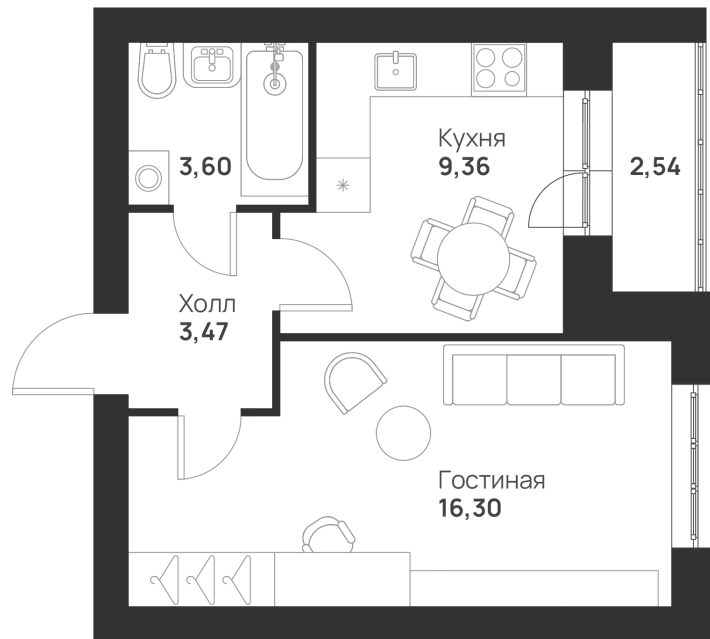

Номер: 120

Отсканируйте QR-код и
смотрите на сайте
novayatula.ru

1 КОМНАТНАЯ 35.27 м²

4 087 264 руб.

В ипотеку от 15 691 руб.

Во двор

С лоджией

Корпус	6 к1	Этаж	2
Секция	4	Сдача	2 кв. 2028

05.07.2026 04:47 (Мск)

Не является публичной офертой, цена может быть скорректирована.
Информация взята с сайта «novayatula.ru».

На этаже 2

1 комнатная 35.27 м²

05.07.2026 04:47 (Мск)

Не является публичной офертой, цена может быть скорректирована.
Информация взята с сайта «novayatula.ru».

На генплане 6 к1

1 комнатная 35.27 м²

05.07.2026 04:47 (Мск)

Не является публичной офертой, цена может быть скорректирована.
Информация взята с сайта «novayatula.ru».