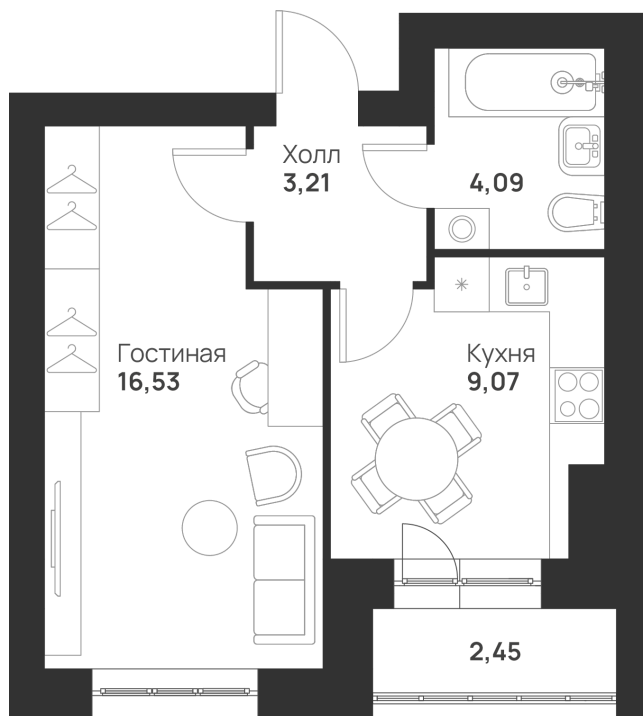

Номер: 21

Отсканируйте QR-код и
смотрите на сайте
novayatula.ru

1 КОМНАТНАЯ 35.35 м²

4 134 642 руб.

В ипотеку от 15 872 руб.

Во двор

С лоджией

Корпус

5 к2

Этаж

3

Секция

1

Сдача

2 кв. 2028

21.05.2026 00:18 (Мск)

Не является публичной офертой, цена может быть скорректирована.
Информация взята с сайта «novayatula.ru».

На этаже 3

1 комнатная 35.35 м²

21.05.2026 00:18 (Мск)

Не является публичной офертой, цена может быть скорректирована.
Информация взята с сайта «novayatula.ru».

На генплане 5 к2

1 комнатная 35.35 м²

21.05.2026 00:18 (Мск)

Не является публичной офертой, цена может быть скорректирована.
Информация взята с сайта «novayatula.ru».