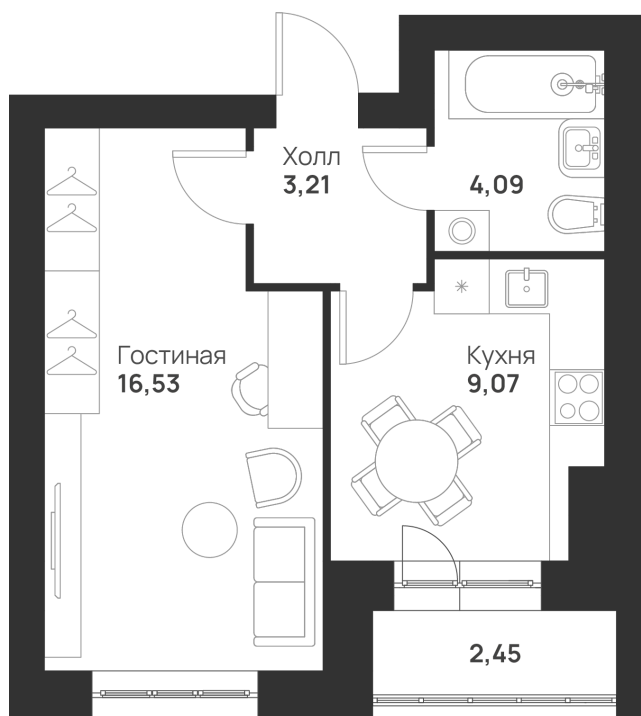

Номер: 21

Отсканируйте QR-код и
смотрите на сайте
novayatula.ru

1 КОМНАТНАЯ 35.35 м²

4 134 642 руб.

В ипотеку от 15 872 руб.

Во двор

С лоджией

Корпус

5 к2

Этаж

3

Секция

1

Сдача

2 кв. 2028

05.07.2026 04:43 (Мск)

Не является публичной офертой, цена может быть скорректирована.
Информация взята с сайта «novayatula.ru».

На этаже 3

1 комнатная 35.35 м²

05.07.2026 04:43 (Мск)

Не является публичной офертой, цена может быть скорректирована.
Информация взята с сайта «novayatula.ru».

На генплане 5 к2

1 комнатная 35.35 м²

05.07.2026 04:43 (Мск)

Не является публичной офертой, цена может быть скорректирована.
Информация взята с сайта «novayatula.ru».