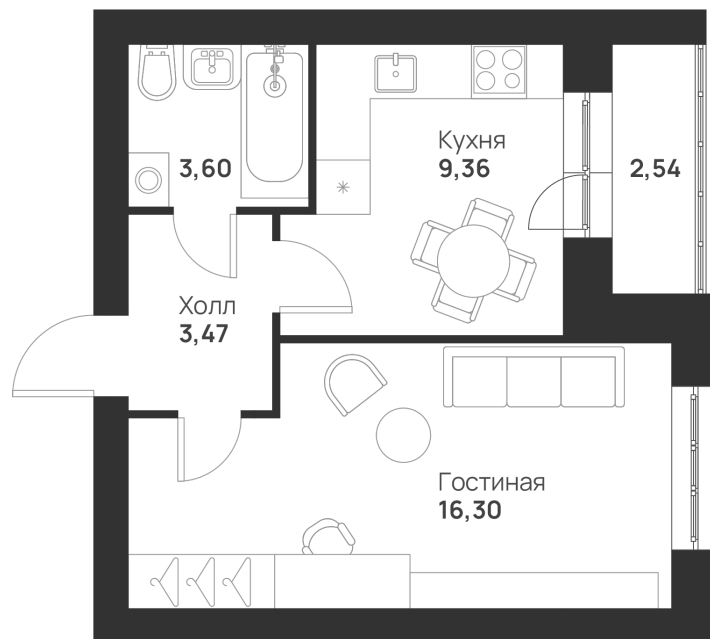

Номер: 150

Отсканируйте QR-код и
смотрите на сайте
novayatula.ru

1 КОМНАТНАЯ 35.27 м²

4 068 253 руб.

В ипотеку от 15 618 руб.

Во двор

С лоджией

Корпус

6 к1

Этаж

5

Секция

4

Сдача

2 кв. 2028

21.05.2026 01:49 (Мск)

Не является публичной офертой, цена может быть скорректирована.
Информация взята с сайта «novayatula.ru».

На этаже 5

1 комнатная 35.27 м²

21.05.2026 01:49 (Мск)

Не является публичной офертой, цена может быть скорректирована.
Информация взята с сайта «novayatula.ru».

На генплане 6 к1

1 комнатная 35.27 м²

21.05.2026 01:49 (Мск)

Не является публичной офертой, цена может быть скорректирована.
Информация взята с сайта «novayatula.ru».