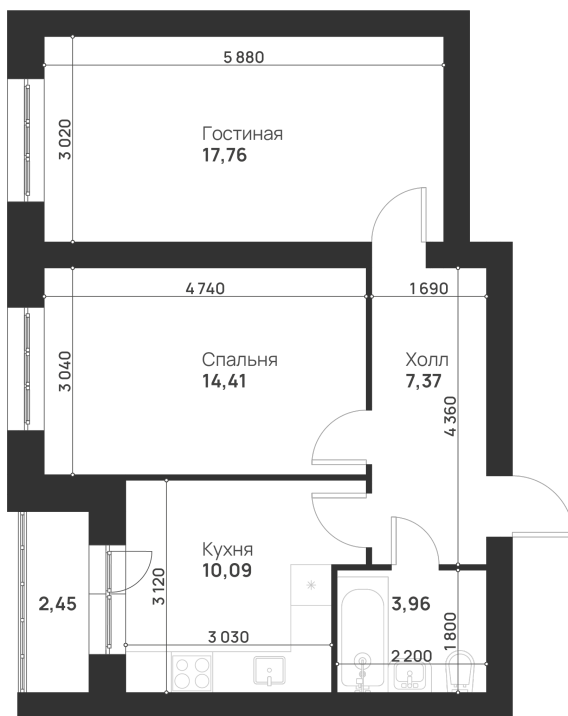

Номер: 135

2 комнатная 56.04 м²

Отсканируйте QR-код и
смотрите на сайте
novayatula.ru

6 373 373 руб.

В ипотеку от 24 467 руб.

На улицу

С лоджией

| | | | |
|--------|------|-------|------------|
| Корпус | 6 к1 | Этаж | 4 |
| Секция | 4 | Сдача | 2 кв. 2028 |

21.05.2026 03:14 (Мск)

Не является публичной офертой, цена может быть скорректирована.
Информация взята с сайта «novayatula.ru».

На этаже 4

2 комнатная 56.04 м²

21.05.2026 03:14 (Мск)

Не является публичной офертой, цена может быть скорректирована.
Информация взята с сайта «novayatula.ru».

На генплане 6 к1

2 комнатная 56.04 м²

21.05.2026 03:14 (Мск)

Не является публичной офертой, цена может быть скорректирована.
Информация взята с сайта «novayatula.ru».