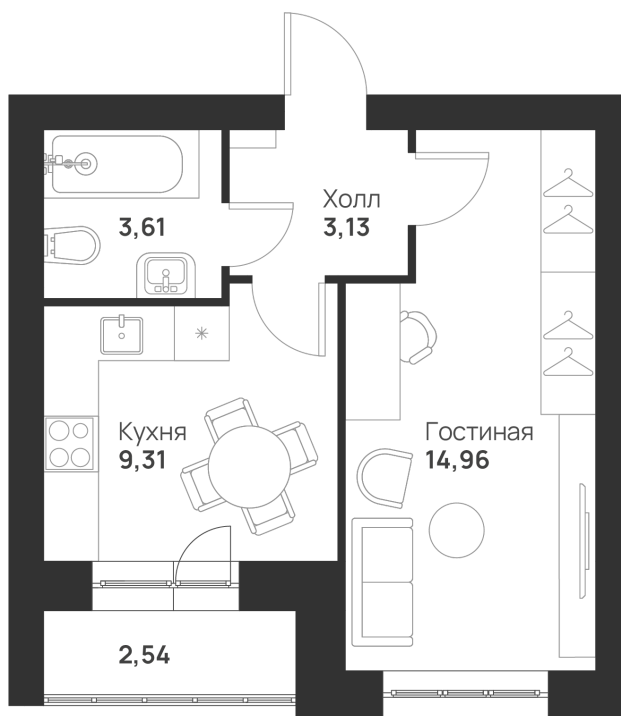

Номер: 22

Отсканируйте QR-код и
смотрите на сайте
novayatula.ru

1 КОМНАТНАЯ 33.55 м²

3 887 942 руб.

В ипотеку от 14 925 руб.

Во двор

С лоджией

Корпус	5 к2	Этаж	4
Секция	1	Сдача	2 кв. 2028

21.05.2026 03:59 (Мск)

Не является публичной офертой, цена может быть скорректирована.
Информация взята с сайта «novayatula.ru».

На этаже 4

1 комнатная 33.55 м²

21.05.2026 03:59 (Мск)

Не является публичной офертой, цена может быть скорректирована.
Информация взята с сайта «novayatula.ru».

На генплане 5 к2

1 комнатная 33.55 м²

21.05.2026 03:59 (Мск)

Не является публичной офертой, цена может быть скорректирована.
Информация взята с сайта «novayatula.ru».