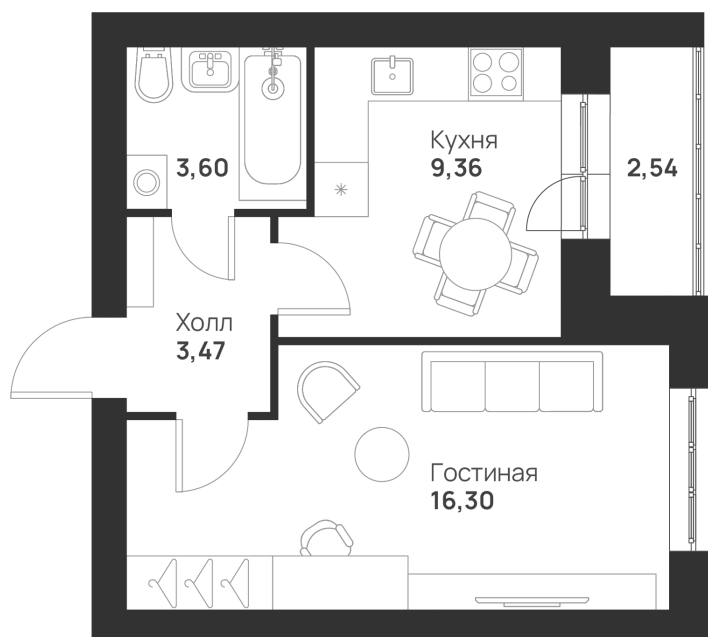

Номер: 90

Отсканируйте QR-код и
смотрите на сайте
novayatula.ru

1 КОМНАТНАЯ 35.27 м²

4 810 347 руб.

В ипотеку от 12 731 руб.

Во двор

С лоджией

Корпус	5 к1	Этаж	4
Секция	3	Сдача	2 кв. 2028

21.05.2026 02:34 (Мск)

Не является публичной офертой, цена может быть скорректирована.
Информация взята с сайта «novayatula.ru».

На этаже 4

1 комнатная 35.27 м²

21.05.2026 02:34 (Мск)

Не является публичной офертой, цена может быть скорректирована.
Информация взята с сайта «novayatula.ru».

На генплане 5 к1

1 комнатная 35.27 м²

21.05.2026 02:34 (Мск)

Не является публичной офертой, цена может быть скорректирована.
Информация взята с сайта «novayatula.ru».