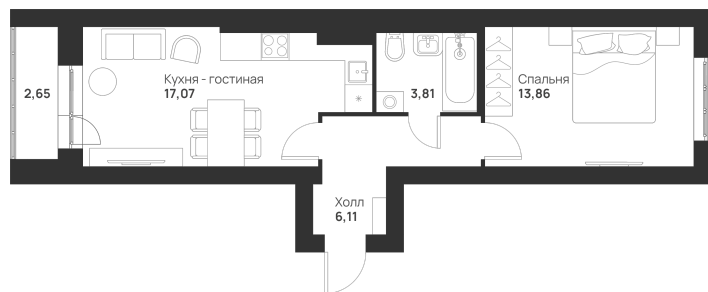

Номер: 138

1 КОМНАТНАЯ 43.5 м²

Отсканируйте QR-код и
смотрите на сайте
novayatula.ru

5 087 891 руб.

В ипотеку от 19 532 руб.

Во двор и на улицу

С лоджией

Корпус	5 к2	Этаж	3
Секция	4	Сдача	2 кв. 2028

21.05.2026 01:48 (Мск)

Не является публичной офертой, цена может быть скорректирована.
Информация взята с сайта «novayatula.ru».

На этаже 3

1 комнатная 43.5 м²

21.05.2026 01:48 (Мск)

Не является публичной офертой, цена может быть скорректирована.
Информация взята с сайта «novayatula.ru».

На генплане 5 к2

1 комнатная 43.5 м²

21.05.2026 01:48 (Мск)

Не является публичной офертой, цена может быть скорректирована.
Информация взята с сайта «novayatula.ru».