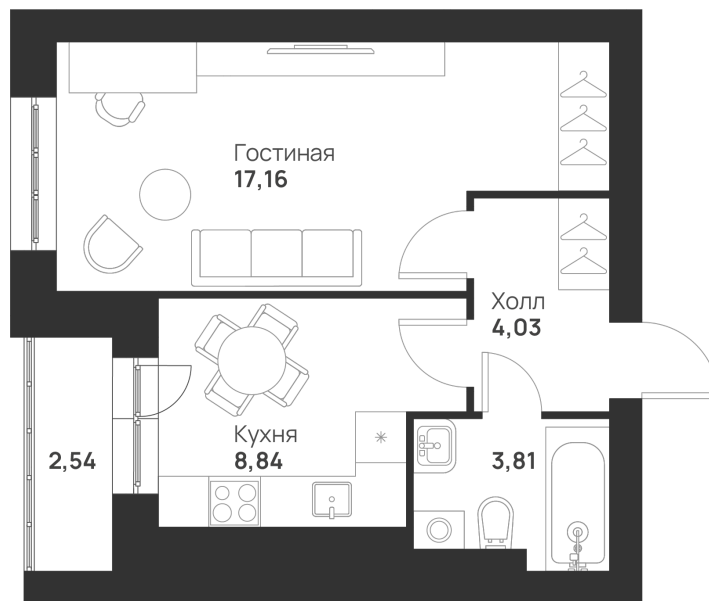

Номер: 87

1 комнатная 36.38 м²

Отсканируйте QR-код и
смотрите на сайте
novayatula.ru

4 215 896 руб.

В ипотеку от 11 158 руб.

На улицу

С лоджией

Корпус	6 к1	Этаж	4
Секция	3	Сдача	2 кв. 2028

05.07.2026 04:29 (Мск)

Не является публичной офертой, цена может быть скорректирована.
Информация взята с сайта «novayatula.ru».

На этаже 4

1 комнатная 36.38 м²

05.07.2026 04:29 (Мск)

Не является публичной офертой, цена может быть скорректирована.
Информация взята с сайта «novayatula.ru».

На генплане 6 к1

1 комнатная 36.38 м²

05.07.2026 04:29 (Мск)

Не является публичной офертой, цена может быть скорректирована.
Информация взята с сайта «novayatula.ru».