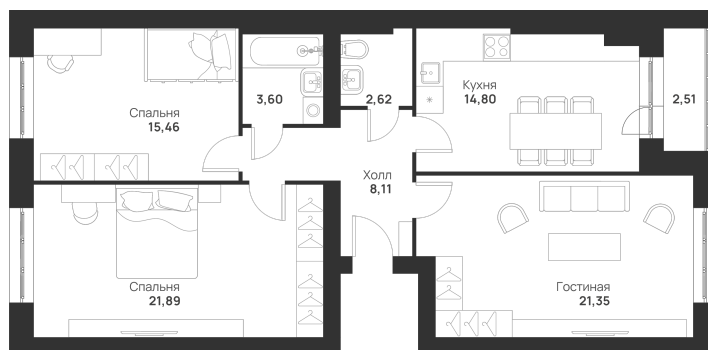

Номер: 2

3 КОМНАТНАЯ 90.34 м²

Отсканируйте QR-код и
смотрите на сайте
novayatula.ru

11 257 611 руб.

В ипотеку от 40 497 руб.

Во двор и на улицу

С лоджией

Корпус	2 к1	Этаж	1
Секция	1	Сдача	Сдан

14.04.2026 07:07 (Мск)

Не является публичной офертой, цена может быть скорректирована. Информация взята с сайта «novayatula.ru»

На этаже 1

3 комнатная 90.34 м²

14.04.2026 07:07 (Мск)

Не является публичной офертой, цена может быть скорректирована. Информация взята с сайта «novayatula.ru»

На генплане 2 к1

3 комнатная 90.34 м²

14.04.2026 07:07 (Мск)

Не является публичной офертой, цена может быть скорректирована. Информация взята с сайта «novayatula.ru»