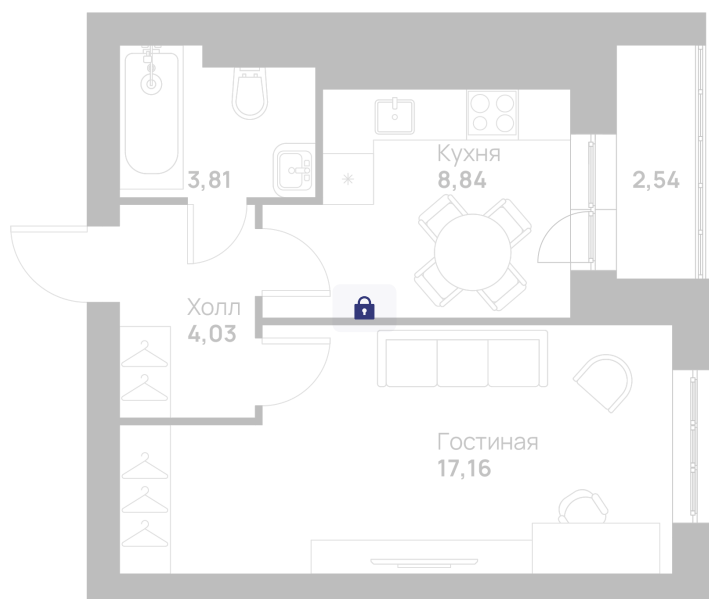

Номер: 132

1 комнатная 36.38 м²

Отсканируйте QR-код и
смотрите на сайте
novayatula.ru

5 060 970 руб.

В ипотеку от 13 394 руб.

На улицу

Видовая

С лоджией

Корпус	4 к2	Этаж	2
Секция	4	Сдача	4 кв. 2025

30.05.2026 01:19 (Мск)

Не является публичной офертой, цена может быть скорректирована.
Информация взята с сайта «novayatula.ru».

На этаже 2

1 комнатная 36.38 м²

30.05.2026 01:19 (Мск)

Не является публичной офертой, цена может быть скорректирована.
Информация взята с сайта «novayatula.ru».

На генплане 4 к2

1 комнатная 36.38 м²

30.05.2026 01:19 (Мск)

Не является публичной офертой, цена может быть скорректирована.
Информация взята с сайта «novayatula.ru».