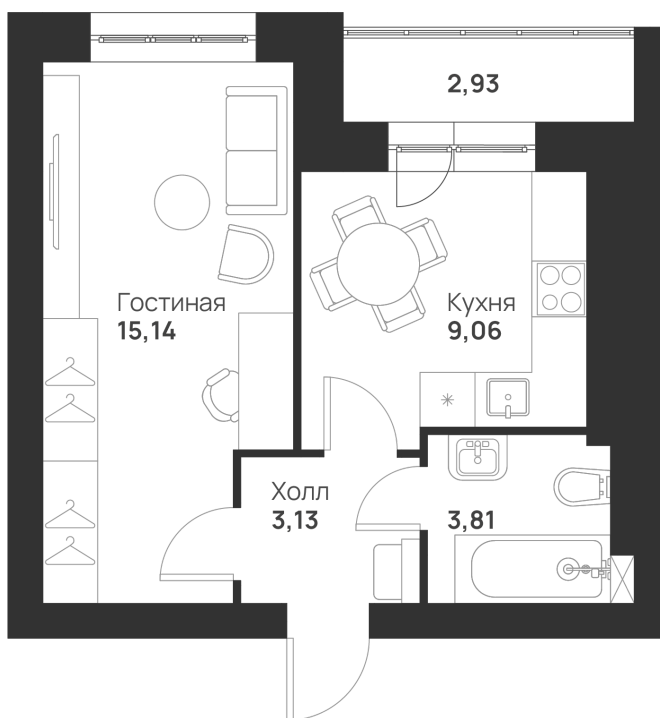

Номер: 25

Отсканируйте QR-код и
смотрите на сайте
novayatula.ru

1 КОМНАТНАЯ 34.07 м²

3 801 292 руб.

В ипотеку от 14 593 руб.

На улицу

С лоджией

Корпус	6 к2	Этаж	4
Секция	1	Сдача	2 кв. 2028

24.06.2026 02:14 (Мск)

Не является публичной офертой, цена может быть скорректирована.
Информация взята с сайта «novayatula.ru».

На этаже 4

1 комнатная 34.07 м²

24.06.2026 02:14 (Мск)

Не является публичной офертой, цена может быть скорректирована.
Информация взята с сайта «novayatula.ru».

На генплане 6 к2

1 комнатная 34.07 м²

24.06.2026 02:14 (Мск)

Не является публичной офертой, цена может быть скорректирована.
Информация взята с сайта «novayatula.ru».