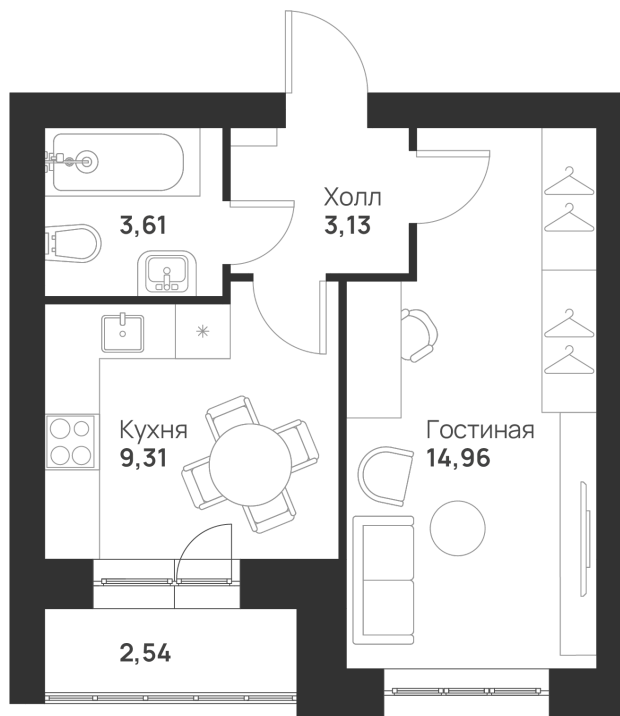

Номер: 22

Отсканируйте QR-код и
смотрите на сайте
novayatula.ru

1 КОМНАТНАЯ 33.55 м²

4 574 856 руб.

В ипотеку от 12 108 руб.

Во двор

С лоджией

Корпус	4 к2	Этаж	4
Секция	1	Сдача	4 кв. 2025

30.05.2026 03:24 (Мск)

Не является публичной офертой, цена может быть скорректирована.
Информация взята с сайта «novayatula.ru».

На этаже 4

1 комнатная 33.55 м²

30.05.2026 03:24 (Мск)

Не является публичной офертой, цена может быть скорректирована.
Информация взята с сайта «novayatula.ru».

На генплане 4 к2

1 комнатная 33.55 м²

30.05.2026 03:24 (Мск)

Не является публичной офертой, цена может быть скорректирована.
Информация взята с сайта «novayatula.ru».