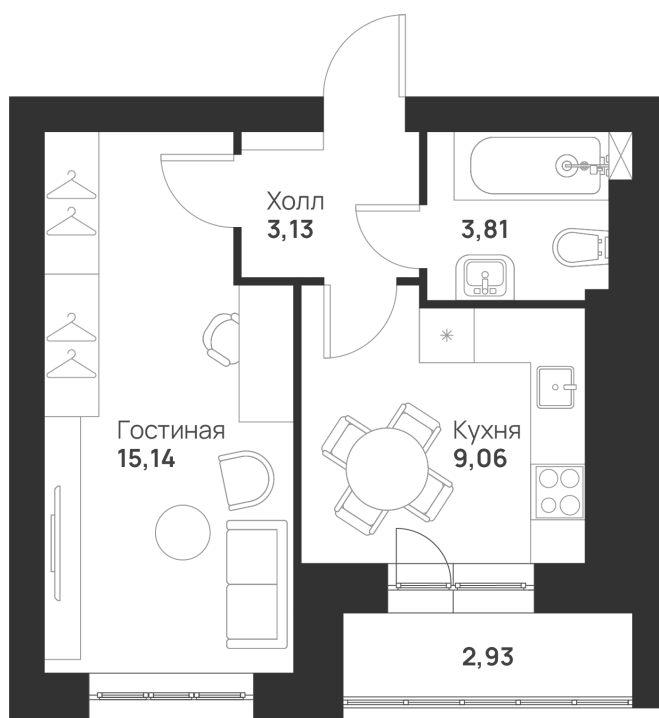

Номер: 23

Отсканируйте QR-код и
смотрите на сайте
novayatula.ru

1 КОМНАТНАЯ 34.07 м²

3 801 292 руб.

В ипотеку от 14 593 руб.

Во двор

С лоджией

Корпус	6 к2	Этаж	4
Секция	1	Сдача	2 кв. 2026

21.05.2026 00:18 (Мск)

Не является публичной офертой, цена может быть скорректирована.
Информация взята с сайта «novayatula.ru».

На этаже 4

1 комнатная 34.07 м²

21.05.2026 00:18 (Мск)

Не является публичной офертой, цена может быть скорректирована.
Информация взята с сайта «novayatula.ru».

На генплане 6 к2

1 комнатная 34.07 м²

21.05.2026 00:18 (Мск)

Не является публичной офертой, цена может быть скорректирована.
Информация взята с сайта «novayatula.ru».