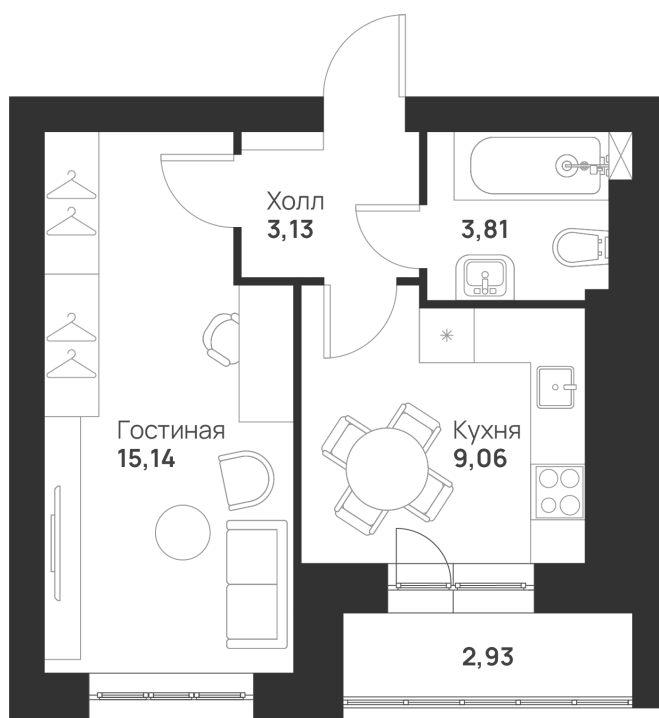

Номер: 23

Отсканируйте QR-код и
смотрите на сайте
novayatula.ru

1 КОМНАТНАЯ 34.07 м²

3 801 292 руб.

В ипотеку от 14 593 руб.

Во двор

С лоджией

Корпус	6 к2	Этаж	4
Секция	1	Сдача	2 кв. 2028

05.07.2026 04:13 (Мск)

Не является публичной офертой, цена может быть скорректирована.
Информация взята с сайта «novayatula.ru».

На этаже 4

1 комнатная 34.07 м²

05.07.2026 04:13 (Мск)

Не является публичной офертой, цена может быть скорректирована.
Информация взята с сайта «novayatula.ru».

На генплане 6 к2

1 комнатная 34.07 м²

05.07.2026 04:13 (Мск)

Не является публичной офертой, цена может быть скорректирована.
Информация взята с сайта «novayatula.ru».