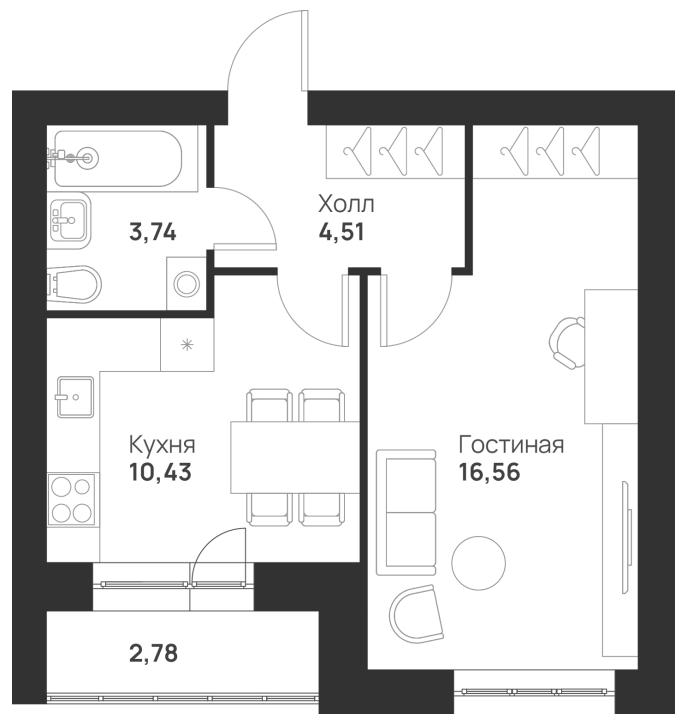

Номер: 17

Отсканируйте QR-код и
смотрите на сайте
novayatula.ru

1 комнатная 38.02 м²

4 405 948 руб.

В ипотеку от 11 661 руб.

На улицу

Видовая

С лоджией

Корпус	6 к1	Этаж	4
Секция	1	Сдача	2 кв. 2028

05.07.2026 03:31 (Мск)

Не является публичной офертой, цена может быть скорректирована.
Информация взята с сайта «novayatula.ru».

На этаже 4

1 комнатная 38.02 м²

05.07.2026 03:31 (Мск)

Не является публичной офертой, цена может быть скорректирована.
Информация взята с сайта «novayatula.ru».

На генплане 6 к1

1 комнатная 38.02 м²

05.07.2026 03:31 (Мск)

Не является публичной офертой, цена может быть скорректирована.
Информация взята с сайта «novayatula.ru».