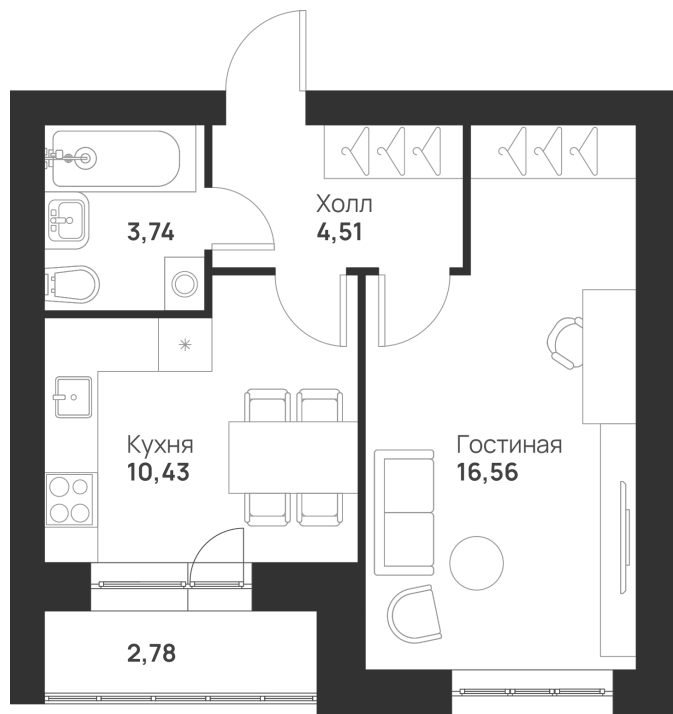

Номер: 17

Отсканируйте QR-код и
смотрите на сайте
novayatula.ru

1 комнатная 38.02 м²

4 405 948 руб.

В ипотеку от 11 661 руб.

На улицу

Видовая

С лоджией

Корпус	6 к1	Этаж	4
Секция	1	Сдача	2 кв. 2028

21.05.2026 01:06 (Мск)

Не является публичной офертой, цена может быть скорректирована.
Информация взята с сайта «novayatula.ru».

На этаже 4

1 комнатная 38.02 м²

21.05.2026 01:06 (Мск)

Не является публичной офертой, цена может быть скорректирована.
Информация взята с сайта «novayatula.ru».

На генплане 6 к1

1 комнатная 38.02 м²

21.05.2026 01:06 (Мск)

Не является публичной офертой, цена может быть скорректирована.
Информация взята с сайта «novayatula.ru».