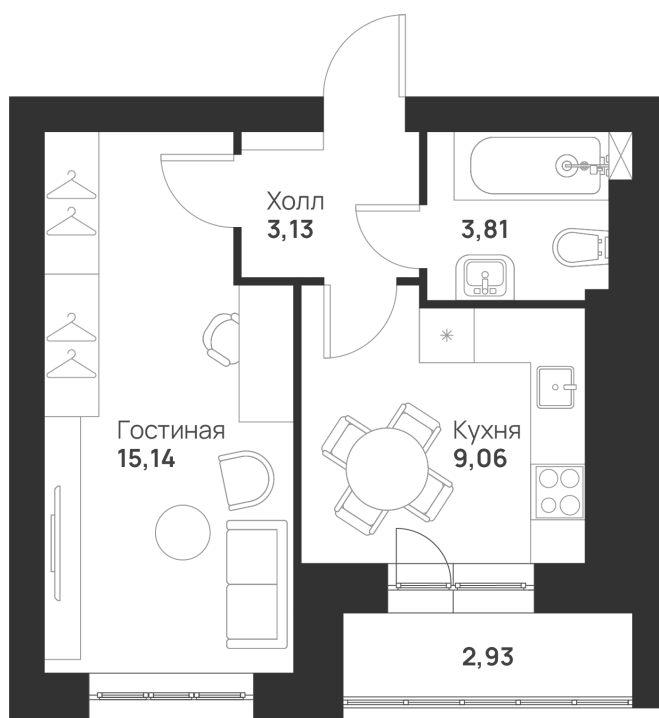

Номер: 16

Отсканируйте QR-код и
смотрите на сайте
novayatula.ru

1 КОМНАТНАЯ 34.07 м²

3 984 929 руб.

В ипотеку от 10 546 руб.

Во двор

С лоджией

| | | | |
|--------|------|-------|------------|
| Корпус | 6 к2 | Этаж | 3 |
| Секция | 1 | Сдача | 2 кв. 2026 |

21.05.2026 02:31 (Мск)

Не является публичной офертой, цена может быть скорректирована.
Информация взята с сайта «novayatula.ru».

На этаже 3

1 комнатная 34.07 м²

21.05.2026 02:31 (Мск)

Не является публичной офертой, цена может быть скорректирована.
Информация взята с сайта «novayatula.ru».

На генплане 6 к2

1 комнатная 34.07 м²

21.05.2026 02:31 (Мск)

Не является публичной офертой, цена может быть скорректирована.
Информация взята с сайта «novayatula.ru».