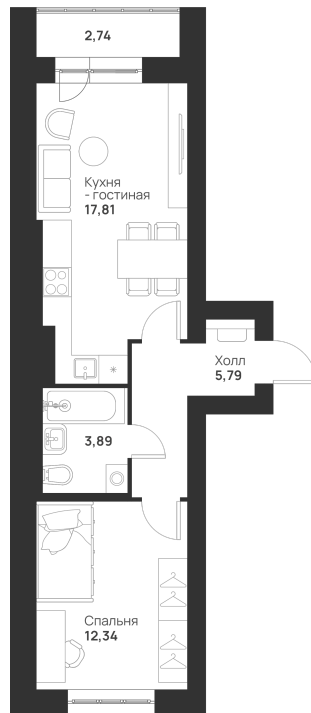

Номер: 24

1 КОМНАТНАЯ 42.57 м²

Отсканируйте QR-код и
смотрите на сайте
novayatula.ru

5 805 967 руб.

В ипотеку от 15 366 руб.

Во двор и на улицу

С лоджией

Корпус	5 к2	Этаж	4
Секция	1	Сдача	2 кв. 2028

21.05.2026 00:23 (Мск)

Не является публичной офертой, цена может быть скорректирована.
Информация взята с сайта «novayatula.ru».

На этаже 4

1 комнатная 42.57 м²

21.05.2026 00:23 (Мск)

Не является публичной офертой, цена может быть скорректирована.
Информация взята с сайта «novayatula.ru».

На генплане 5 к2

1 комнатная 42.57 м²

21.05.2026 00:23 (Мск)

Не является публичной офертой, цена может быть скорректирована.
Информация взята с сайта «novayatula.ru».