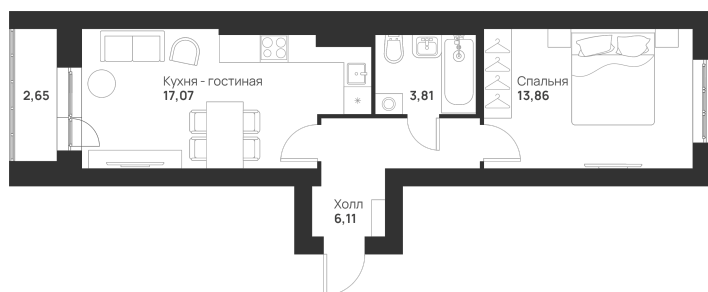

Номер: 148

1 КОМНАТНАЯ 43.5 м²

Отсканируйте QR-код и
смотрите на сайте
novayatula.ru

4 853 426 руб.

В ипотеку от 12 845 руб.

Во двор и на улицу

С лоджией

Корпус	6 к2	Этаж	4
Секция	4	Сдача	2 кв. 2026

21.05.2026 02:34 (Мск)

Не является публичной офертой, цена может быть скорректирована.
Информация взята с сайта «novayatula.ru».

На этаже 4

1 комнатная 43.5 м²

21.05.2026 02:34 (Мск)

Не является публичной офертой, цена может быть скорректирована.
Информация взята с сайта «novayatula.ru».

На генплане 6 к2

1 комнатная 43.5 м²

21.05.2026 02:34 (Мск)

Не является публичной офертой, цена может быть скорректирована.
Информация взята с сайта «novayatula.ru».