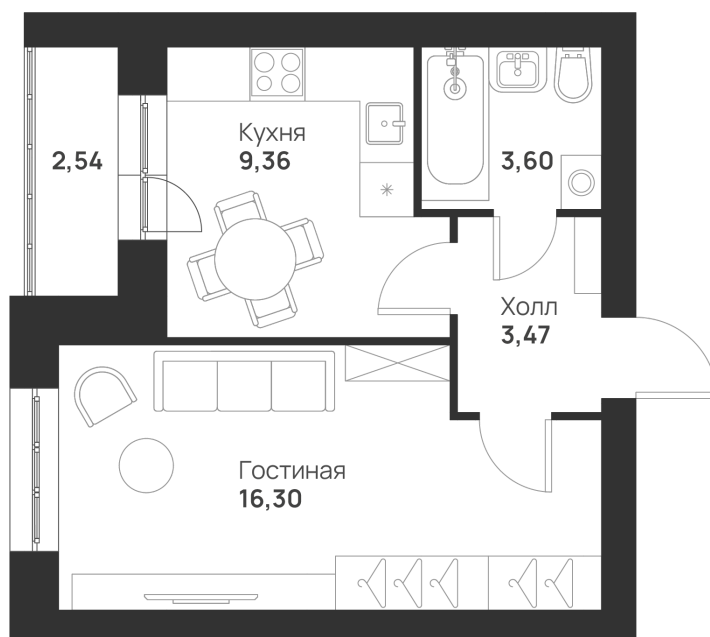

# 1 КОМНАТНАЯ 35.27 м<sup>2</sup>

**3 935 180 руб.**

В ипотеку **от 10 415 руб.**

Во двор

С лоджией

Корпус	6 к2	Этаж	4
Секция	4	Сдача	2 кв. 2028

05.07.2026 05:10 (Мск)

Не является публичной офертой, цена может быть скорректирована.  
Информация взята с сайта «novayatula.ru».

# На этаже 4

1 комнатная 35.27 м<sup>2</sup>

05.07.2026 05:10 (Мск)

Не является публичной офертой, цена может быть скорректирована.  
Информация взята с сайта «novayatula.ru».

На генплане 6 к2

1 комнатная 35.27 м<sup>2</sup>