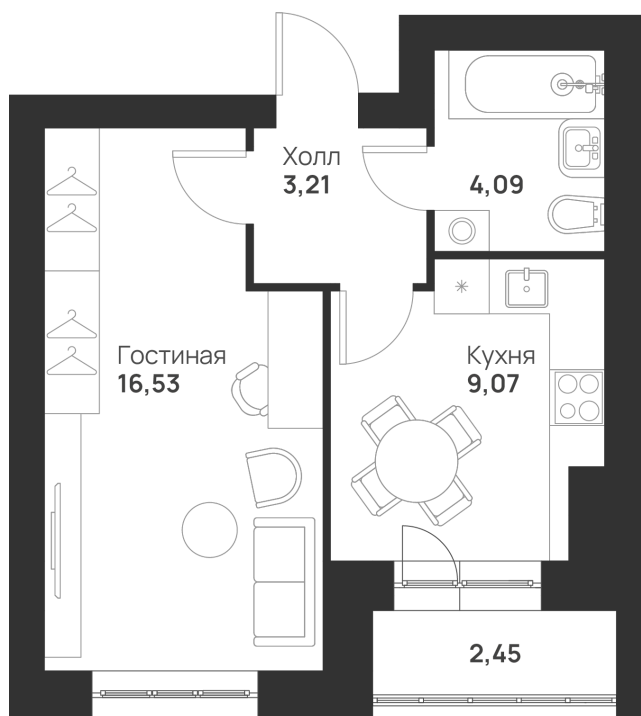

Номер: 35

Отсканируйте QR-код и
смотрите на сайте
novayatula.ru

1 КОМНАТНАЯ 35.35 м²

4 077 481 руб.

В ипотеку от 15 653 руб.

Во двор

С лоджией

Корпус	6 к2	Этаж	5
Секция	1	Сдача	2 кв. 2026

21.05.2026 01:53 (Мск)

Не является публичной офертой, цена может быть скорректирована.
Информация взята с сайта «novayatula.ru».

На этаже 5

1 комнатная 35.35 м²

21.05.2026 01:53 (Мск)

Не является публичной офертой, цена может быть скорректирована.
Информация взята с сайта «novayatula.ru».

На генплане 6 к2

1 комнатная 35.35 м²

21.05.2026 01:53 (Мск)

Не является публичной офертой, цена может быть скорректирована.
Информация взята с сайта «novayatula.ru».