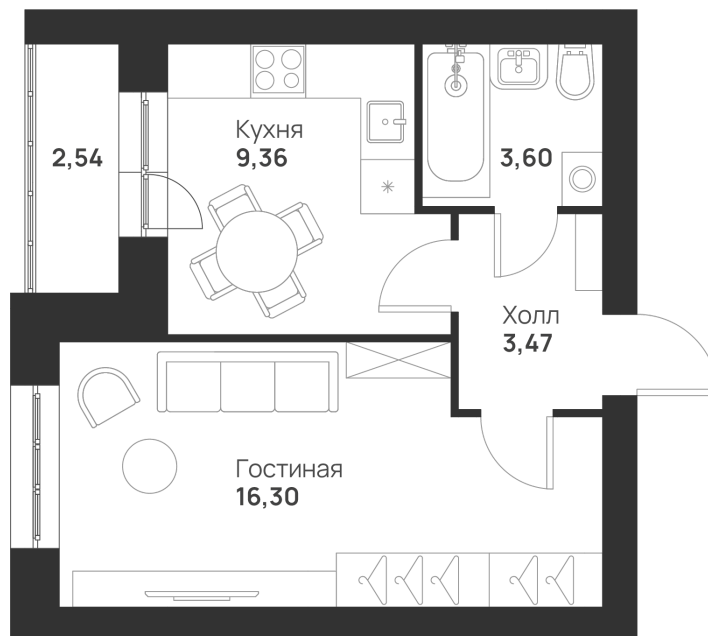

Номер: 86

Отсканируйте QR-код и
смотрите на сайте
novayatula.ru

1 КОМНАТНАЯ 35.27 м²

4 125 285 руб.

В ипотеку от 10 918 руб.

Во двор

С лоджией

Корпус	6 к2	Этаж	3
Секция	3	Сдача	2 кв. 2028

05.07.2026 05:52 (Мск)

Не является публичной офертой, цена может быть скорректирована.
Информация взята с сайта «novayatula.ru».

На этаже 3

1 комнатная 35.27 м²

05.07.2026 05:52 (Мск)

Не является публичной офертой, цена может быть скорректирована.
Информация взята с сайта «novayatula.ru».

На генплане 6 к2

1 комнатная 35.27 м²

05.07.2026 05:52 (Мск)

Не является публичной офертой, цена может быть скорректирована.
Информация взята с сайта «novayatula.ru».