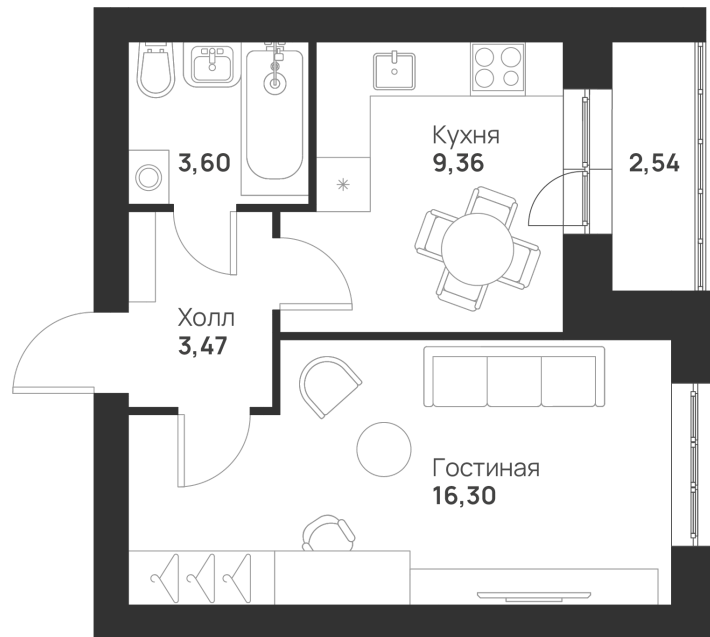

Номер: 100

Отсканируйте QR-код и
смотрите на сайте
novayatula.ru

1 КОМНАТНАЯ 35.27 м²

4 068 253 руб.

В ипотеку от 15 618 руб.

Во двор

С лоджией

Корпус	5 к1	Этаж	5
Секция	3	Сдача	2 кв. 2028

21.05.2026 04:02 (Мск)

Не является публичной офертой, цена может быть скорректирована.
Информация взята с сайта «novayatula.ru».

На этаже 5

1 комнатная 35.27 м²

21.05.2026 04:02 (Мск)

Не является публичной офертой, цена может быть скорректирована.
Информация взята с сайта «novayatula.ru».

На генплане 5 к1

1 комнатная 35.27 м²

21.05.2026 04:02 (Мск)

Не является публичной офертой, цена может быть скорректирована.
Информация взята с сайта «novayatula.ru».