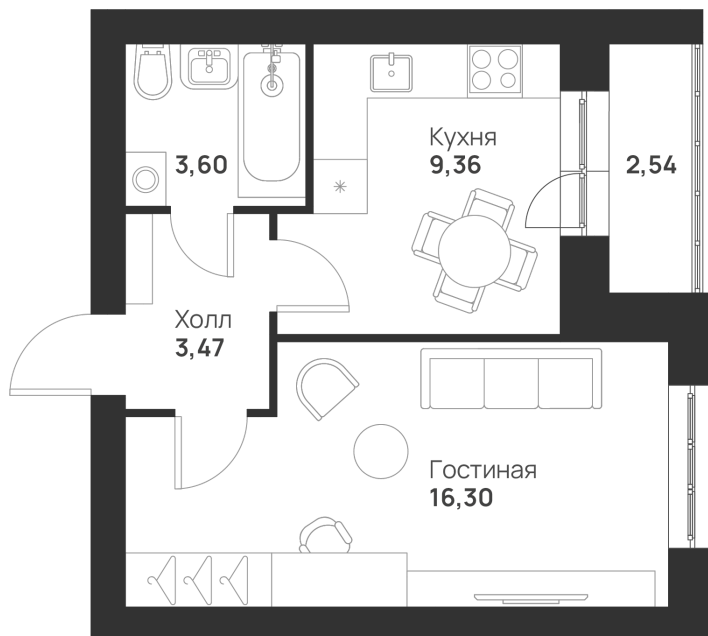

Номер: 80

Отсканируйте QR-код и
смотрите на сайте
novayatula.ru

1 КОМНАТНАЯ 35.27 м²

4 125 285 руб.

В ипотеку от 10 918 руб.

Во двор

С лоджией

Корпус

6 к1

Этаж

3

Секция

3

Сдача

2 кв. 2028

05.07.2026 04:47 (Мск)

Не является публичной офертой, цена может быть скорректирована.
Информация взята с сайта «novayatula.ru».

На этаже 3

1 комнатная 35.27 м²

05.07.2026 04:47 (Мск)

Не является публичной офертой, цена может быть скорректирована.
Информация взята с сайта «novayatula.ru».

На генплане 6 к1

1 комнатная 35.27 м²

05.07.2026 04:47 (Мск)

Не является публичной офертой, цена может быть скорректирована.
Информация взята с сайта «novayatula.ru».