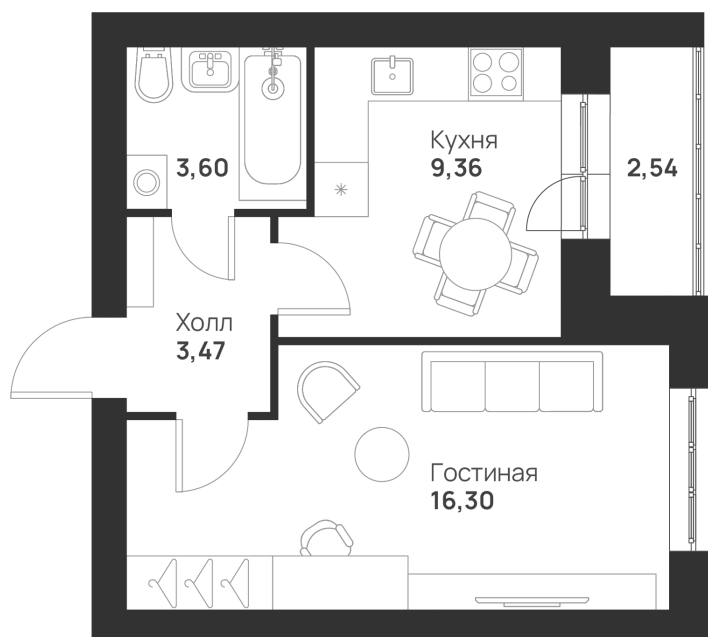

Номер: 80

Отсканируйте QR-код и
смотрите на сайте
novayatula.ru

1 КОМНАТНАЯ 35.27 м²

4 125 285 руб.

В ипотеку от 10 918 руб.

Во двор

С лоджией

Корпус	6 к1	Этаж	3
Секция	3	Сдача	2 кв. 2028

21.05.2026 00:24 (Мск)

Не является публичной офертой, цена может быть скорректирована.
Информация взята с сайта «novayatula.ru».

На этаже 3

1 комнатная 35.27 м²

21.05.2026 00:24 (Мск)

Не является публичной офертой, цена может быть скорректирована.
Информация взята с сайта «novayatula.ru».

На генплане 6 к1

1 комнатная 35.27 м²

21.05.2026 00:24 (Мск)

Не является публичной офертой, цена может быть скорректирована.
Информация взята с сайта «novayatula.ru».