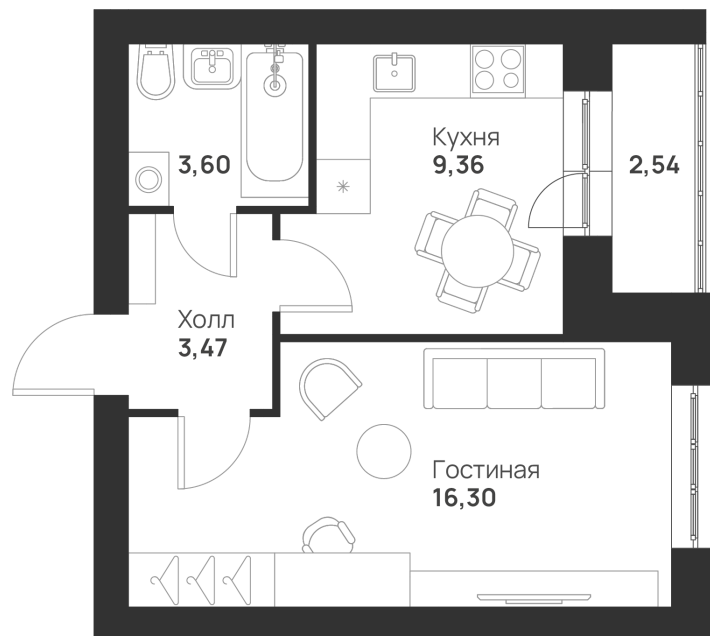

Номер: 80

Отсканируйте QR-код и
смотрите на сайте
novayatula.ru

1 КОМНАТНАЯ 35.27 м²

4 125 285 руб.

В ипотеку от 10 918 руб.

Во двор

С лоджией

| | | | |
|--------|------|-------|------------|
| Корпус | 6 к1 | Этаж | 3 |
| Секция | 3 | Сдача | 2 кв. 2028 |

05.07.2026 03:38 (Мск)

Не является публичной офертой, цена может быть скорректирована.
Информация взята с сайта «novayatula.ru».

На этаже 3

1 комнатная 35.27 м²

05.07.2026 03:38 (Мск)

Не является публичной офертой, цена может быть скорректирована.
Информация взята с сайта «novayatula.ru».

На генплане 6 к1

1 комнатная 35.27 м²

05.07.2026 03:38 (Мск)

Не является публичной офертой, цена может быть скорректирована.
Информация взята с сайта «novayatula.ru».