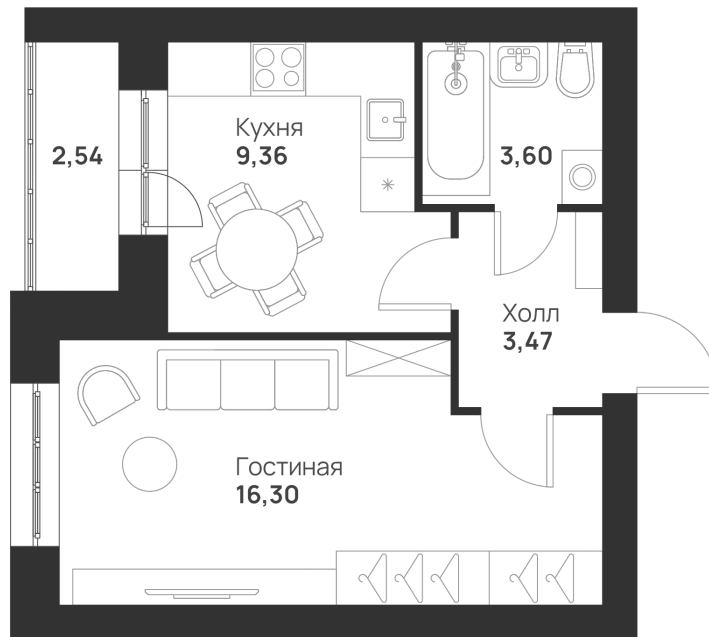

Номер: 66

Отсканируйте QR-код и
смотрите на сайте
novayatula.ru

1 КОМНАТНАЯ 35.27 м²

4 068 253 руб.

В ипотеку от 15 618 руб.

Во двор

С лоджией

Корпус	6 к2	Этаж	1
Секция	3	Сдача	2 кв. 2026

21.05.2026 03:13 (Мск)

Не является публичной офертой, цена может быть скорректирована.
Информация взята с сайта «novayatula.ru».

На этаже 1

1 КОМНАТНАЯ 35.27 м²

21.05.2026 03:13 (Мск)

Не является публичной офертой, цена может быть скорректирована.
Информация взята с сайта «novayatula.ru».

На генплане 6 к2

1 комнатная 35.27 м²

21.05.2026 03:13 (Мск)

Не является публичной офертой, цена может быть скорректирована.
Информация взята с сайта «novayatula.ru».