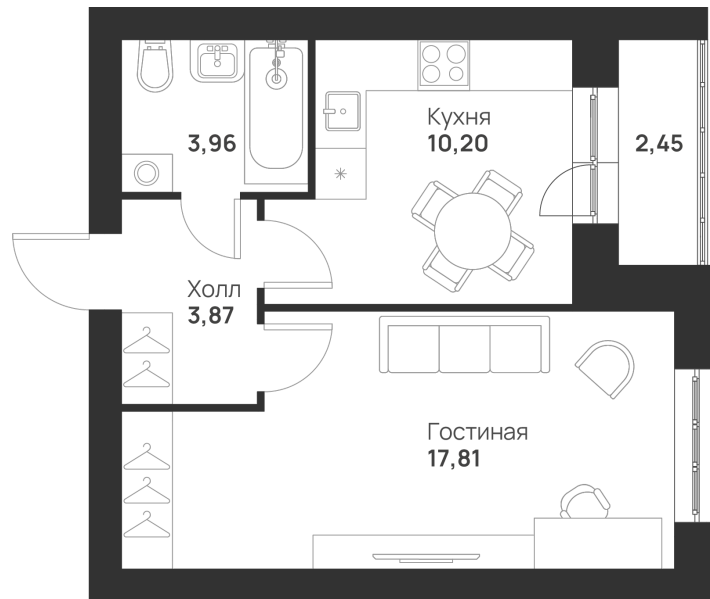

Номер: 100

1 комнатная 38.29 м²

Отсканируйте QR-код и
смотрите на сайте
novayatula.ru

4 272 130 руб.

В ипотеку от 11 307 руб.

На улицу

С лоджией

Корпус	6 к2	Этаж	4
Секция	3	Сдача	2 кв. 2026

21.05.2026 02:28 (Мск)

Не является публичной офертой, цена может быть скорректирована.
Информация взята с сайта «novayatula.ru».

На этаже 4

1 комнатная 38.29 м²

21.05.2026 02:28 (Мск)

Не является публичной офертой, цена может быть скорректирована.
Информация взята с сайта «novayatula.ru».

На генплане 6 к2

1 комнатная 38.29 м²

21.05.2026 02:28 (Мск)

Не является публичной офертой, цена может быть скорректирована.
Информация взята с сайта «novayatula.ru».