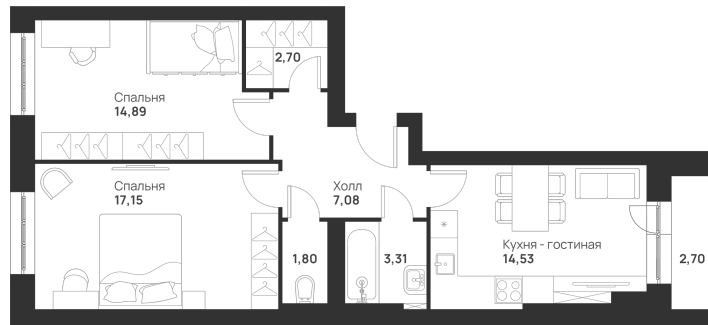

Номер: 43

2 комнатная 64.16 м²

Отсканируйте QR-код и
смотрите на сайте
novayatula.ru

6 643 768 руб.

В ипотеку от 17 584 руб.

Во двор и на улицу

С лоджией

Кухня-гостиная

Корпус	2 к1	Этаж	5
Секция	2	Сдача	Сдан

30.05.2026 03:21 (Мск)

Не является публичной офертой, цена может быть скорректирована.
Информация взята с сайта «novayatula.ru».

На этаже 5

2 комнатная 64.16 м²

30.05.2026 03:21 (Мск)

Не является публичной офертой, цена может быть скорректирована.
Информация взята с сайта «novayatula.ru».

На генплане 2 к1

2 комнатная 64.16 м²

30.05.2026 03:21 (Мск)

Не является публичной офертой, цена может быть скорректирована.
Информация взята с сайта «novayatula.ru».