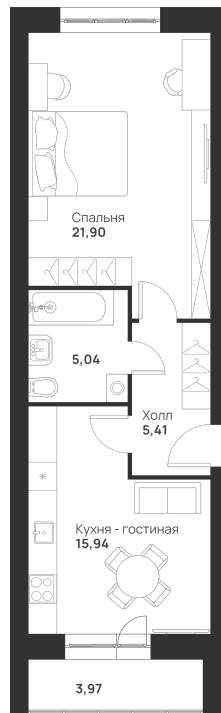

Номер: 110

1 комнатная 52.26 м²

Отсканируйте QR-код и
смотрите на сайте
novayatula.ru

6 705 023 руб.

В ипотеку от 25 740 руб.

Во двор и на улицу

С лоджией

Кухня-гостиная

Корпус	2 к1	Этаж	3
Секция	6	Сдача	Сдан

13.06.2026 04:39 (Мск)

Не является публичной офертой, цена может быть скорректирована.
Информация взята с сайта «novayatula.ru».

На этаже 3

1 комнатная 52.26 м²

13.06.2026 04:39 (Мск)

Не является публичной офертой, цена может быть скорректирована.
Информация взята с сайта «novayatula.ru».

На генплане 2 к1

1 комнатная 52.26 м²

13.06.2026 04:39 (Мск)

Не является публичной офертой, цена может быть скорректирована.
Информация взята с сайта «novayatula.ru».