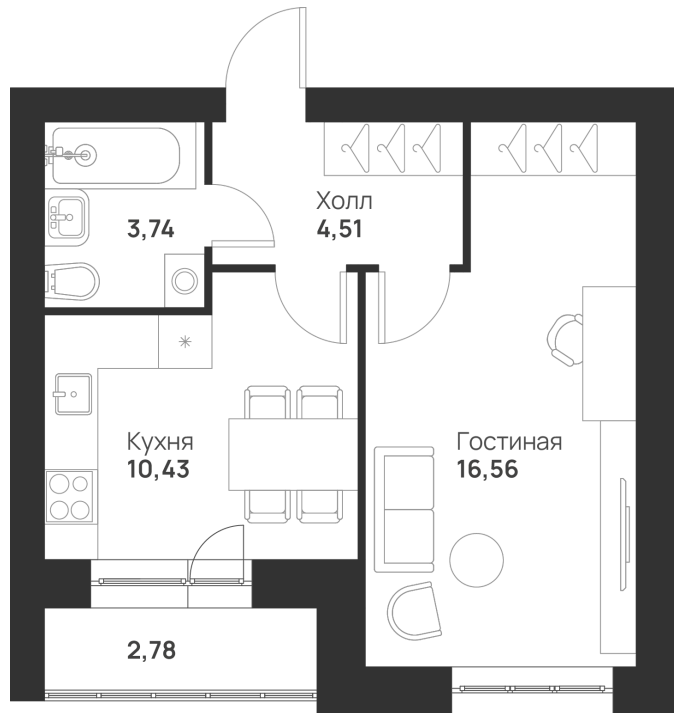

Номер: 22

Отсканируйте QR-код и
смотрите на сайте
novayatula.ru

1 комнатная 38.02 м²

4 385 455 руб.

В ипотеку от 11 607 руб.

На улицу

Видовая

С лоджией

Корпус	5 к1	Этаж	5
Секция	1	Сдача	2 кв. 2028

21.05.2026 01:54 (Мск)

Не является публичной офертой, цена может быть скорректирована.
Информация взята с сайта «novayatula.ru».

На этаже 5

1 комнатная 38.02 м²

21.05.2026 01:54 (Мск)

Не является публичной офертой, цена может быть скорректирована.
Информация взята с сайта «novayatula.ru».

На генплане 5 к1

1 комнатная 38.02 м²

21.05.2026 01:54 (Мск)

Не является публичной офертой, цена может быть скорректирована.
Информация взята с сайта «novayatula.ru».