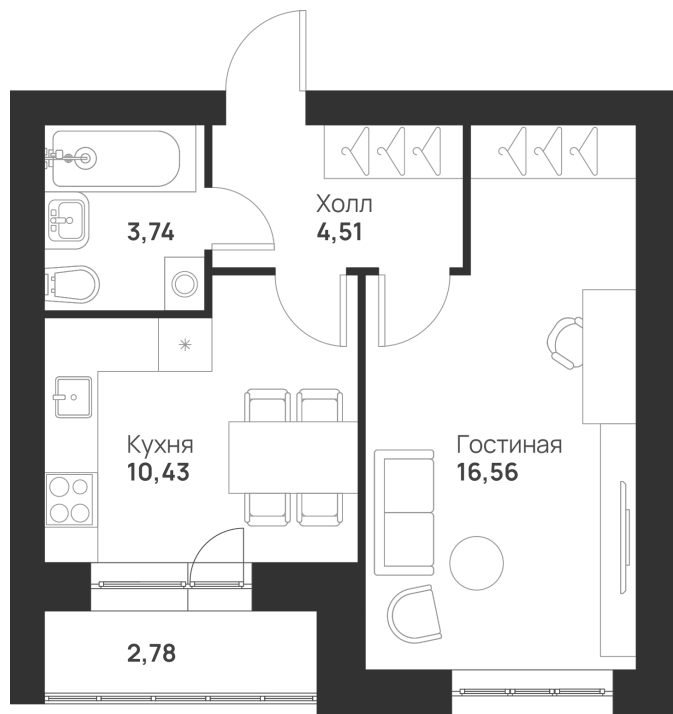

Номер: 22

Отсканируйте QR-код и
смотрите на сайте
novayatula.ru

1 комнатная 38.02 м²

4 385 455 руб.

В ипотеку от 11 607 руб.

На улицу

Видовая

С лоджией

Корпус

5 к1

Этаж

5

Секция

1

Сдача

2 кв. 2028

05.07.2026 05:55 (Мск)

Не является публичной офертой, цена может быть скорректирована.
Информация взята с сайта «novayatula.ru».

На этаже 5

1 комнатная 38.02 м²

05.07.2026 05:55 (Мск)

Не является публичной офертой, цена может быть скорректирована.
Информация взята с сайта «novayatula.ru».

На генплане 5 к1

1 комнатная 38.02 м²

05.07.2026 05:55 (Мск)

Не является публичной офертой, цена может быть скорректирована.
Информация взята с сайта «novayatula.ru».