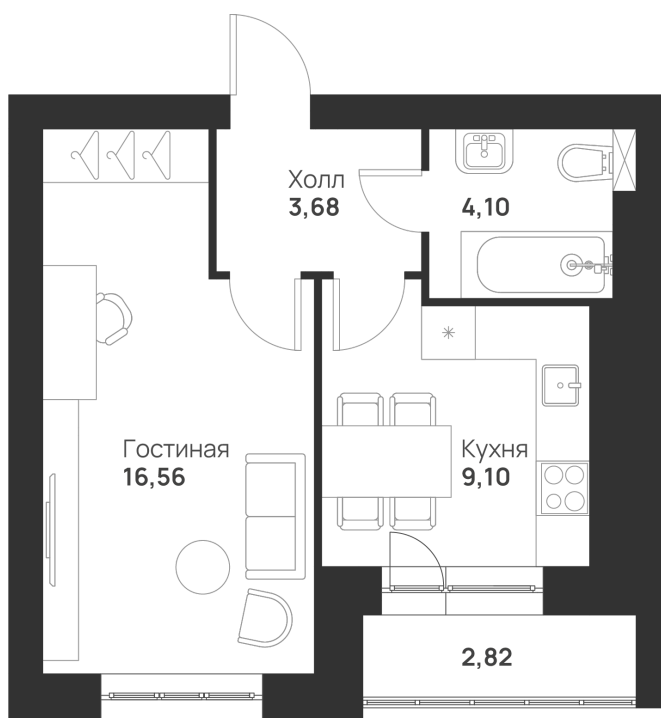

Номер: 8

Отсканируйте QR-код и
смотрите на сайте
novayatula.ru

1 комнатная 36.26 м²

4 201 990 руб.

В ипотеку от 11 121 руб.

На улицу

С лоджией

Корпус	6 к1	Этаж	2
Секция	1	Сдача	2 кв. 2028

05.07.2026 06:08 (Мск)

Не является публичной офертой, цена может быть скорректирована.
Информация взята с сайта «novayatula.ru».

На этаже 2

1 комнатная 36.26 м²

05.07.2026 06:08 (Мск)

Не является публичной офертой, цена может быть скорректирована.
Информация взята с сайта «novayatula.ru».

На генплане 6 к1

1 комнатная 36.26 м²

05.07.2026 06:08 (Мск)

Не является публичной офертой, цена может быть скорректирована.
Информация взята с сайта «novayatula.ru».