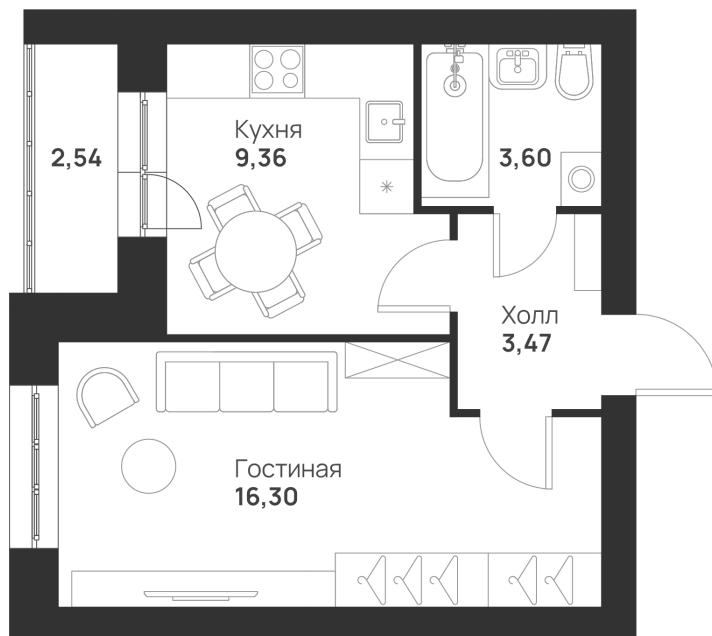

Номер: 86

1 КОМНАТНАЯ 35.27 м²

Отсканируйте QR-код и
смотрите на сайте
novayatula.ru

4 125 285 руб.

В ипотеку от 10 918 руб.

Во двор

С лоджией

Корпус	5 к2	Этаж	3
Секция	3	Сдача	2 кв. 2028

21.05.2026 01:49 (Мск)

Не является публичной офертой, цена может быть скорректирована.
Информация взята с сайта «novayatula.ru».

На этаже 3

1 комнатная 35.27 м²

21.05.2026 01:49 (Мск)

Не является публичной офертой, цена может быть скорректирована.
Информация взята с сайта «novayatula.ru».

На генплане 5 к2

1 комнатная 35.27 м²

21.05.2026 01:49 (Мск)

Не является публичной офертой, цена может быть скорректирована.
Информация взята с сайта «novayatula.ru».