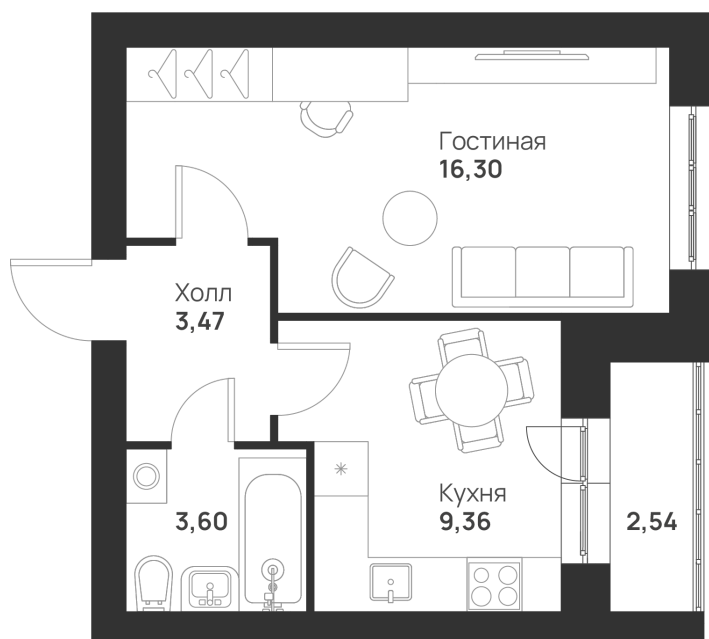

Номер: 141

Отсканируйте QR-код и
смотрите на сайте
novayatula.ru

1 КОМНАТНАЯ 35.27 м²

4 068 253 руб.

В ипотеку от 15 618 руб.

Во двор

С лоджией

Корпус	5 к1	Этаж	5
Секция	4	Сдача	2 кв. 2028

21.05.2026 01:49 (Мск)

Не является публичной офертой, цена может быть скорректирована.
Информация взята с сайта «novayatula.ru».

На этаже 5

1 комнатная 35.27 м²

21.05.2026 01:49 (Мск)

Не является публичной офертой, цена может быть скорректирована.
Информация взята с сайта «novayatula.ru».

На генплане 5 к1

1 комнатная 35.27 м²

21.05.2026 01:49 (Мск)

Не является публичной офертой, цена может быть скорректирована.
Информация взята с сайта «novayatula.ru».