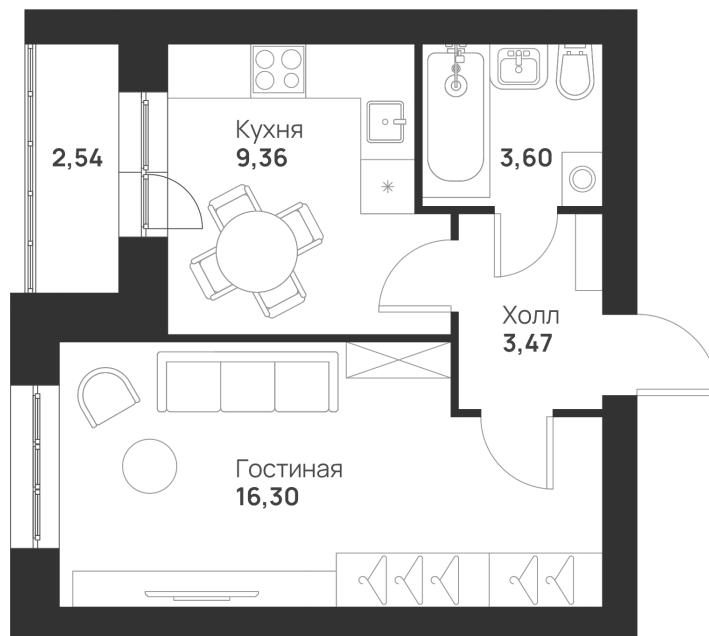

Номер: 106

Отсканируйте QR-код и
смотрите на сайте
novayatula.ru

1 КОМНАТНАЯ 35.27 м²

4 068 253 руб.

В ипотеку от 15 618 руб.

Во двор

С лоджией

Корпус	6 к2	Этаж	5
Секция	3	Сдача	2 кв. 2026

21.05.2026 01:50 (Мск)

Не является публичной офертой, цена может быть скорректирована.
Информация взята с сайта «novayatula.ru».

На этаже 5

1 комнатная 35.27 м²

21.05.2026 01:50 (Мск)

Не является публичной офертой, цена может быть скорректирована.
Информация взята с сайта «novayatula.ru».

На генплане 6 к2

1 комнатная 35.27 м²

21.05.2026 01:50 (Мск)

Не является публичной офертой, цена может быть скорректирована.
Информация взята с сайта «novayatula.ru».