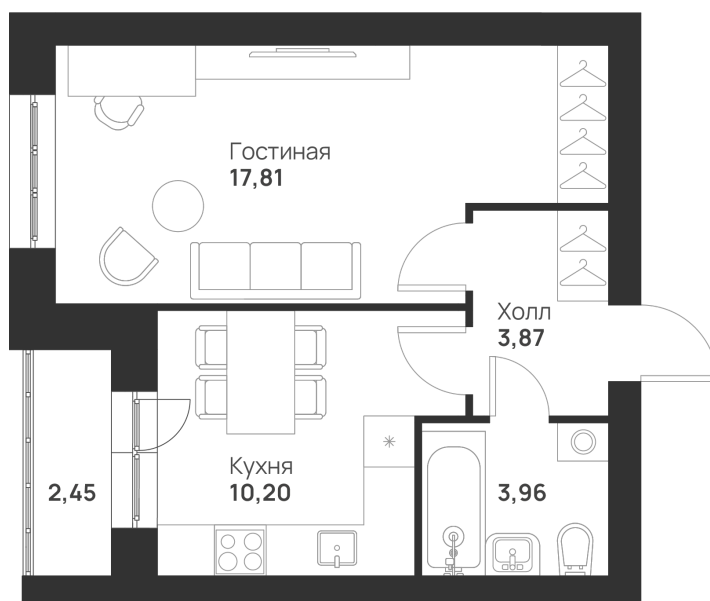

Номер: 105

1 комнатная 38.29 м²

Отсканируйте QR-код и
смотрите на сайте
novayatula.ru

4 416 598 руб.

В ипотеку **от 11 689 руб.**

На улицу

С лоджией

Корпус	5 к1	Этаж	1
Секция	4	Сдача	2 кв. 2028

05.07.2026 03:29 (Мск)

Не является публичной офертой, цена может быть скорректирована.
Информация взята с сайта «novayatula.ru».

На этаже 1

1 комнатная 38.29 м²

05.07.2026 03:29 (Мск)

Не является публичной офертой, цена может быть скорректирована.
Информация взята с сайта «novayatula.ru».

На генплане 5 к1

1 комнатная 38.29 м²

05.07.2026 03:29 (Мск)

Не является публичной офертой, цена может быть скорректирована.
Информация взята с сайта «novayatula.ru».