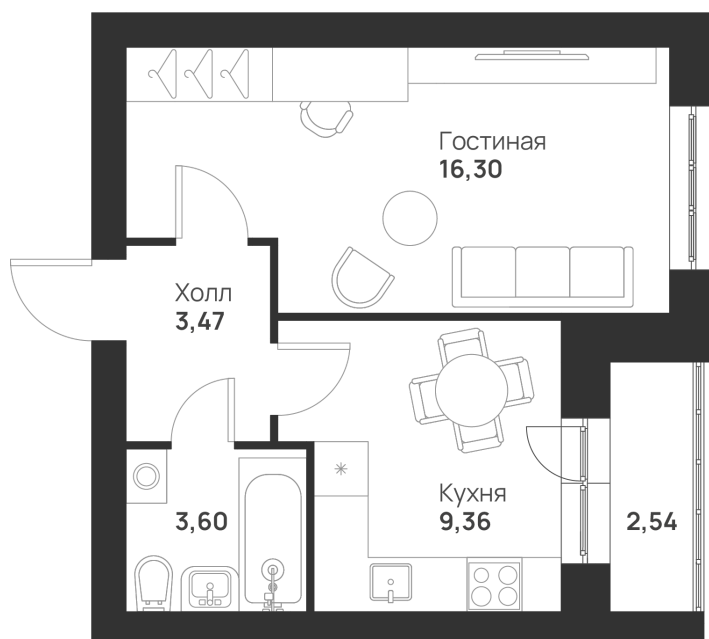

# 1 КОМНАТНАЯ 35.27 м<sup>2</sup>

4 068 253 руб.

В ипотеку от 15 618 руб.

Во двор

С лоджией

Корпус	6 к1	Этаж	1
Секция	4	Сдача	2 кв. 2028

21.05.2026 01:06 (Мск)

Не является публичной офертой, цена может быть скорректирована.  
Информация взята с сайта «novayatula.ru».

# На этаже 1

1 комнатная 35.27 м<sup>2</sup>

21.05.2026 01:06 (Мск)

Не является публичной офертой, цена может быть скорректирована.  
Информация взята с сайта «novayatula.ru».

На генплане 6 к1

1 комнатная 35.27 м<sup>2</sup>