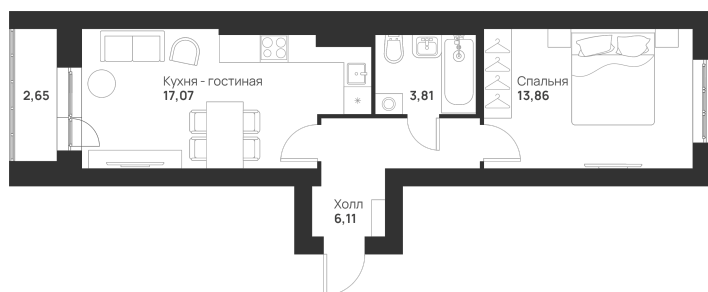

Номер: 118

1 КОМНАТНАЯ 43.5 м²

Отсканируйте QR-код и
смотрите на сайте
novayatula.ru

5 017 551 руб.

В ипотеку от 19 262 руб.

Во двор и на улицу

С лоджией

Корпус	6 к2	Этаж	1
Секция	4	Сдача	2 кв. 2026

21.05.2026 02:34 (Мск)

Не является публичной офертой, цена может быть скорректирована.
Информация взята с сайта «novayatula.ru».

На этаже 1

1 комнатная 43.5 м²

21.05.2026 02:34 (Мск)

Не является публичной офертой, цена может быть скорректирована.
Информация взята с сайта «novayatula.ru».

На генплане 6 к2

1 комнатная 43.5 м²

21.05.2026 02:34 (Мск)

Не является публичной офертой, цена может быть скорректирована.
Информация взята с сайта «novayatula.ru».