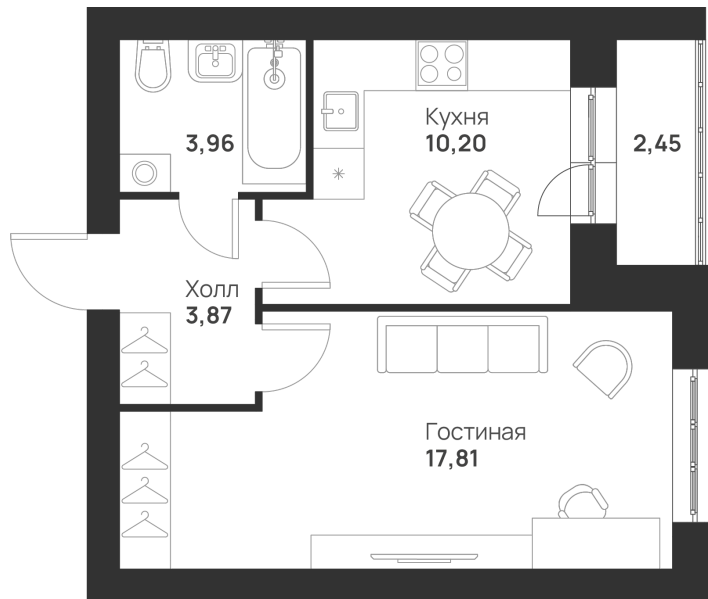

Номер: 110

Отсканируйте QR-код и
смотрите на сайте
novayatula.ru

1 комнатная 38.29 м²

4 416 598 руб.

В ипотеку от 11 689 руб.

На улицу

С лоджией

Корпус	6 к2	Этаж	5
Секция	3	Сдача	2 кв. 2028

05.07.2026 05:02 (Мск)

Не является публичной офертой, цена может быть скорректирована.
Информация взята с сайта «novayatula.ru».

На этаже 5

1 комнатная 38.29 м²

05.07.2026 05:02 (Мск)

Не является публичной офертой, цена может быть скорректирована.
Информация взята с сайта «novayatula.ru».

На генплане 6 к2

1 комнатная 38.29 м²

05.07.2026 05:02 (Мск)

Не является публичной офертой, цена может быть скорректирована.
Информация взята с сайта «novayatula.ru».