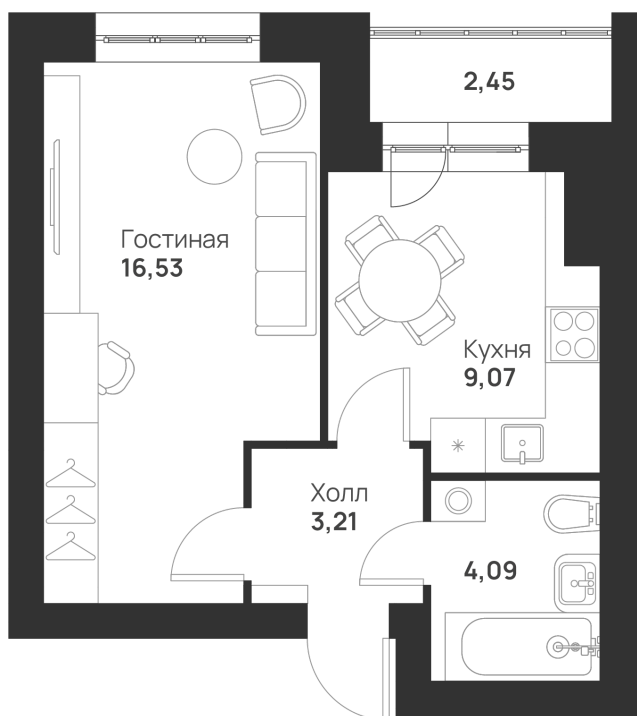

Номер: 6

Отсканируйте QR-код и
смотрите на сайте
novayatula.ru

1 КОМНАТНАЯ 35.35 м²

4 077 481 руб.

В ипотеку от 15 653 руб.

На улицу

С лоджией

Корпус	6 к2	Этаж	1
Секция	1	Сдача	2 кв. 2026

21.05.2026 02:30 (Мск)

Не является публичной офертой, цена может быть скорректирована.
Информация взята с сайта «novayatula.ru».

На этаже 1

1 комнатная 35.35 м²

21.05.2026 02:30 (Мск)

Не является публичной офертой, цена может быть скорректирована.
Информация взята с сайта «novayatula.ru».

На генплане 6 к2

1 комнатная 35.35 м²

21.05.2026 02:30 (Мск)

Не является публичной офертой, цена может быть скорректирована.
Информация взята с сайта «novayatula.ru».