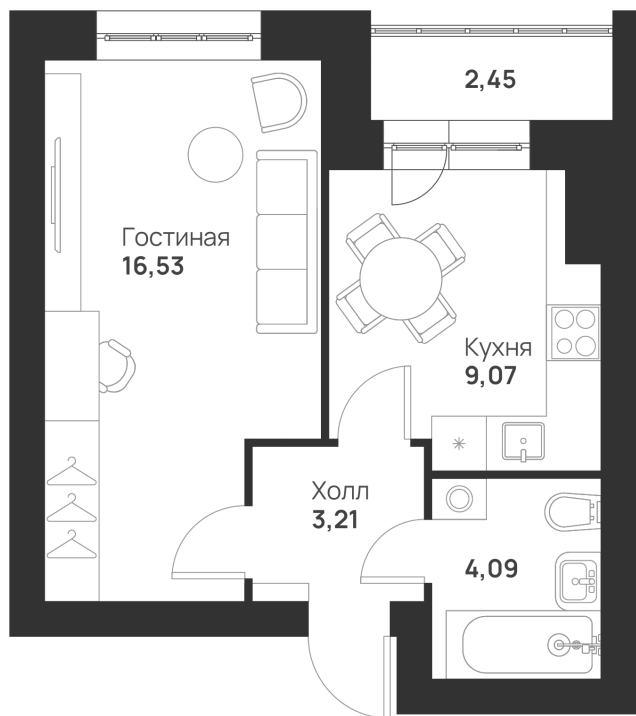

Номер: 6

Отсканируйте QR-код и
смотрите на сайте
novayatula.ru

1 КОМНАТНАЯ 35.35 м²

4 077 481 руб.

В ипотеку от 15 653 руб.

На улицу

С лоджией

Корпус	6 к2	Этаж	1
Секция	1	Сдача	2 кв. 2028

05.07.2026 04:20 (Мск)

Не является публичной офертой, цена может быть скорректирована.
Информация взята с сайта «novayatula.ru».

На этаже 1

1 комнатная 35.35 м²

05.07.2026 04:20 (Мск)

Не является публичной офертой, цена может быть скорректирована.
Информация взята с сайта «novayatula.ru».

На генплане 6 к2

1 комнатная 35.35 м²

05.07.2026 04:20 (Мск)

Не является публичной офертой, цена может быть скорректирована.
Информация взята с сайта «novayatula.ru».