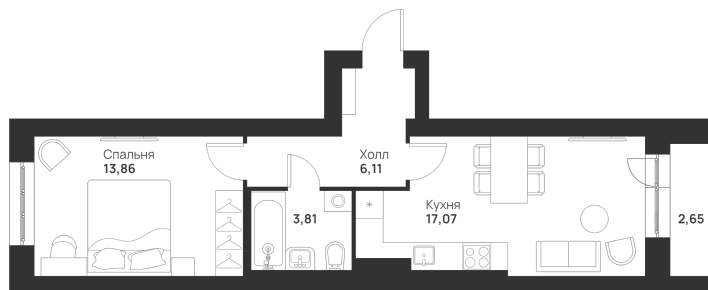

# 1 КОМНАТНАЯ 43.5 м<sup>2</sup>

Отсканируйте QR-код и  
смотрите на сайте  
novayatula.ru

5 040 998 руб.

В ипотеку от 13 342 руб.

Во двор и на улицу

С лоджией

Кухня-гостиная

Корпус	6 к1	Этаж	2
Секция	4	Сдача	2 кв. 2028

## На этаже 2

1 комнатная 43.5 м<sup>2</sup>

21.05.2026 00:19 (Мск)

Не является публичной офертой, цена может быть скорректирована.  
Информация взята с сайта «novayatula.ru».

На генплане 6 к1

1 комнатная 43.5 м<sup>2</sup>