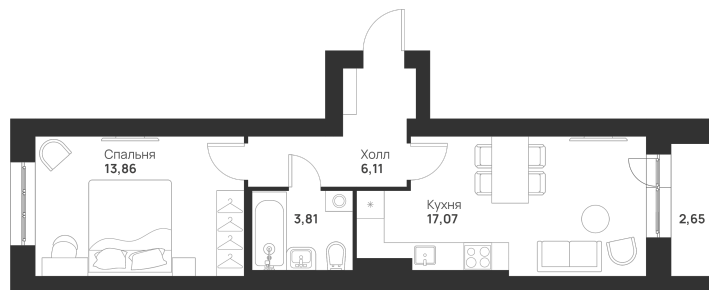

Номер: 113

1 КОМНАТНАЯ 43.5 м²

Отсканируйте QR-код и
смотрите на сайте
novayatula.ru

5 040 998 руб.

В ипотеку от 13 342 руб.

Во двор и на улицу

С лоджией

Кухня-гостиная

Корпус	6 к1	Этаж	2
Секция	4	Сдача	2 кв. 2028

05.07.2026 03:26 (Мск)

Не является публичной офертой, цена может быть скорректирована.
Информация взята с сайта «novayatula.ru».

На этаже 2

1 комнатная 43.5 м²

05.07.2026 03:26 (Мск)

Не является публичной офертой, цена может быть скорректирована.
Информация взята с сайта «novayatula.ru».

На генплане 6 к1

1 комнатная 43.5 м²

05.07.2026 03:26 (Мск)

Не является публичной офертой, цена может быть скорректирована.
Информация взята с сайта «novayatula.ru».