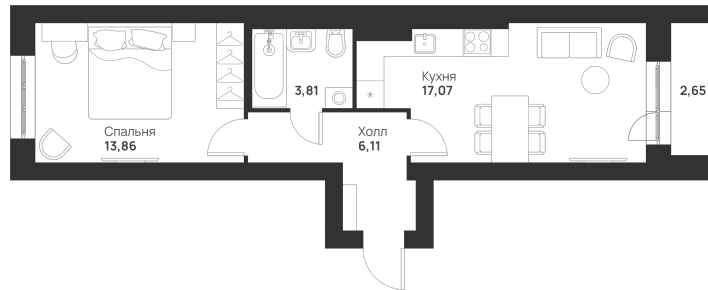

Номер: 88

1 КОМНАТНАЯ 43.5 м²

Отсканируйте QR-код и
смотрите на сайте
novayatula.ru

5 932 807 руб.

В ипотеку от 15 702 руб.

Во двор и на улицу

С лоджией

Кухня-гостиная

Корпус	6 к1	Этаж	4
Секция	3	Сдача	2 кв. 2028

21.05.2026 01:48 (Мск)

Не является публичной офертой, цена может быть скорректирована.
Информация взята с сайта «novayatula.ru».

На этаже 4

1 комнатная 43.5 м²

21.05.2026 01:48 (Мск)

Не является публичной офертой, цена может быть скорректирована.
Информация взята с сайта «novayatula.ru».

На генплане 6 к1

1 комнатная 43.5 м²

21.05.2026 01:48 (Мск)

Не является публичной офертой, цена может быть скорректирована.
Информация взята с сайта «novayatula.ru».