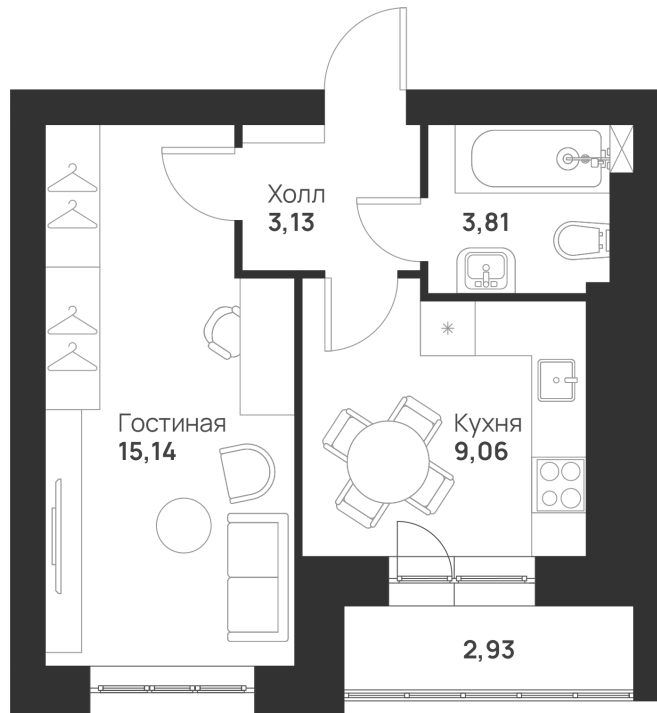

Номер: 30

Отсканируйте QR-код и
смотрите на сайте
novayatula.ru

1 КОМНАТНАЯ 34.07 м²

4 553 750 руб.

В ипотеку от 12 052 руб.

Во двор

С лоджией

Корпус	6 к2	Этаж	5
Секция	1	Сдача	2 кв. 2028

05.07.2026 03:29 (Мск)

Не является публичной офертой, цена может быть скорректирована.
Информация взята с сайта «novayatula.ru».

На этаже 5

1 комнатная 34.07 м²

05.07.2026 03:29 (Мск)

Не является публичной офертой, цена может быть скорректирована.
Информация взята с сайта «novayatula.ru».

На генплане 6 к2

1 комнатная 34.07 м²

05.07.2026 03:29 (Мск)

Не является публичной офертой, цена может быть скорректирована.
Информация взята с сайта «novayatula.ru».