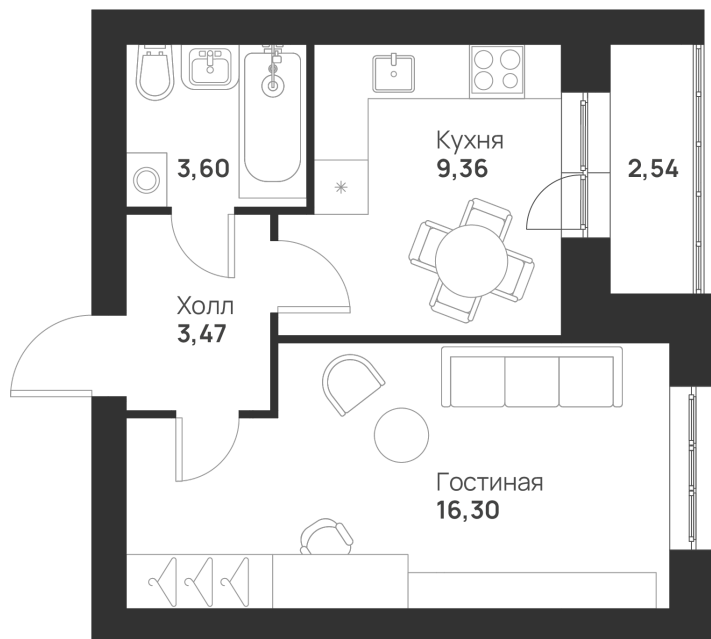

Номер: 110

Отсканируйте QR-код и
смотрите на сайте
novayatula.ru

1 КОМНАТНАЯ 35.27 м²

4 068 253 руб.

В ипотеку от 15 618 руб.

Во двор

С лоджией

Корпус	6 к1	Этаж	1
Секция	4	Сдача	2 кв. 2028

21.05.2026 01:57 (Мск)

Не является публичной офертой, цена может быть скорректирована.
Информация взята с сайта «novayatula.ru».

На этаже 1

1 комнатная 35.27 м²

21.05.2026 01:57 (Мск)

Не является публичной офертой, цена может быть скорректирована.
Информация взята с сайта «novayatula.ru».

На генплане 6 к1

1 комнатная 35.27 м²

21.05.2026 01:57 (Мск)

Не является публичной офертой, цена может быть скорректирована.
Информация взята с сайта «novayatula.ru».