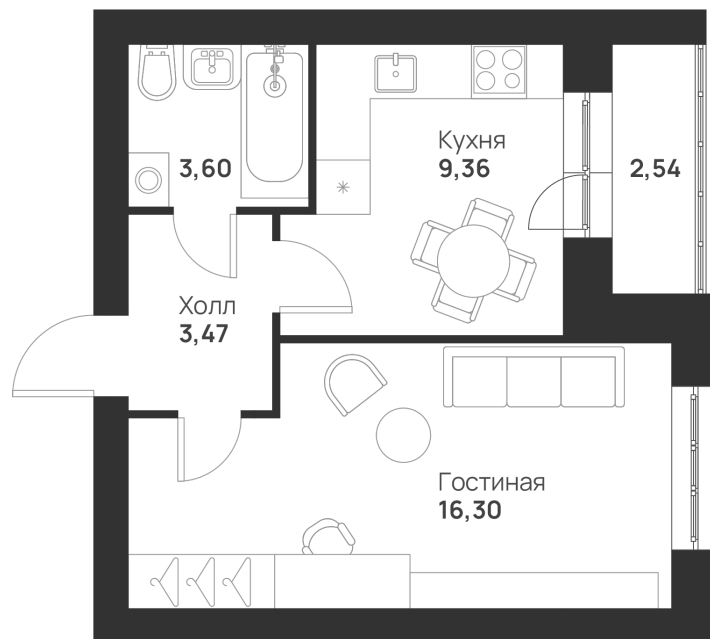

Номер: 110

Отсканируйте QR-код и
смотрите на сайте
novayatula.ru

1 КОМНАТНАЯ 35.27 м²

4 068 253 руб.

В ипотеку от 15 618 руб.

Во двор

С лоджией

Корпус	6 к1	Этаж	1
Секция	4	Сдача	2 кв. 2028

05.07.2026 04:46 (Мск)

Не является публичной офертой, цена может быть скорректирована.
Информация взята с сайта «novayatula.ru».

На этаже 1

1 комнатная 35.27 м²

05.07.2026 04:46 (Мск)

Не является публичной офертой, цена может быть скорректирована.
Информация взята с сайта «novayatula.ru».

На генплане 6 к1

1 комнатная 35.27 м²

05.07.2026 04:46 (Мск)

Не является публичной офертой, цена может быть скорректирована.
Информация взята с сайта «novayatula.ru».