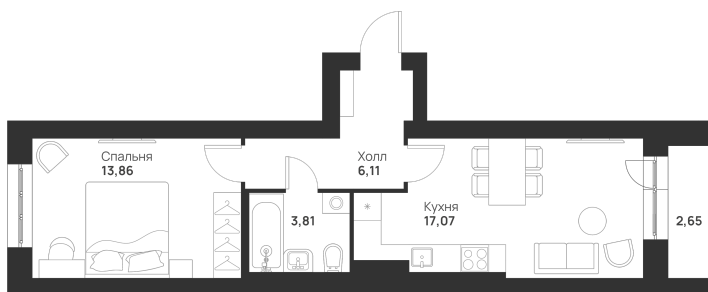

Номер: 133

1 КОМНАТНАЯ 43.5 м²

Отсканируйте QR-код и
смотрите на сайте
novayatula.ru

5 040 998 руб.

В ипотеку от 13 342 руб.

Во двор и на улицу

С лоджией

Кухня-гостиная

Корпус	6 к1	Этаж	4
Секция	4	Сдача	2 кв. 2028

05.07.2026 04:45 (Мск)

Не является публичной офертой, цена может быть скорректирована.
Информация взята с сайта «novayatula.ru».

На этаже 4

1 комнатная 43.5 м²

05.07.2026 04:45 (Мск)

Не является публичной офертой, цена может быть скорректирована.
Информация взята с сайта «novayatula.ru».

На генплане 6 к1

1 комнатная 43.5 м²

05.07.2026 04:45 (Мск)

Не является публичной офертой, цена может быть скорректирована.
Информация взята с сайта «novayatula.ru».