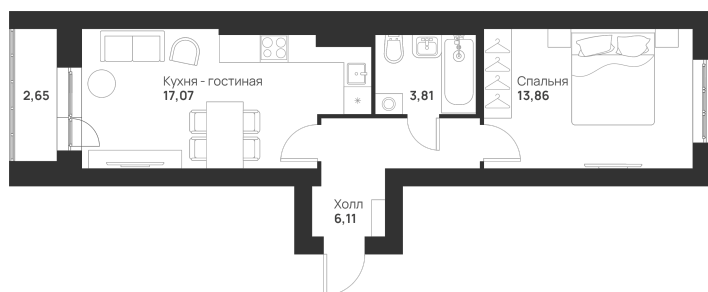

Номер: 138

1 комнатная 43.5 м²

Отсканируйте QR-код и
смотрите на сайте
novayatula.ru

5 087 891 руб.

В ипотеку от 19 532 руб.

Во двор и на улицу

С лоджией

Корпус	6 к2	Этаж	3
Секция	4	Сдача	2 кв. 2026

21.05.2026 02:31 (Мск)

Не является публичной офертой, цена может быть скорректирована.
Информация взята с сайта «novayatula.ru».

На этаже 3

1 комнатная 43.5 м²

21.05.2026 02:31 (Мск)

Не является публичной офертой, цена может быть скорректирована.
Информация взята с сайта «novayatula.ru».

На генплане 6 к2

1 комнатная 43.5 м²

21.05.2026 02:31 (Мск)

Не является публичной офертой, цена может быть скорректирована.
Информация взята с сайта «novayatula.ru».