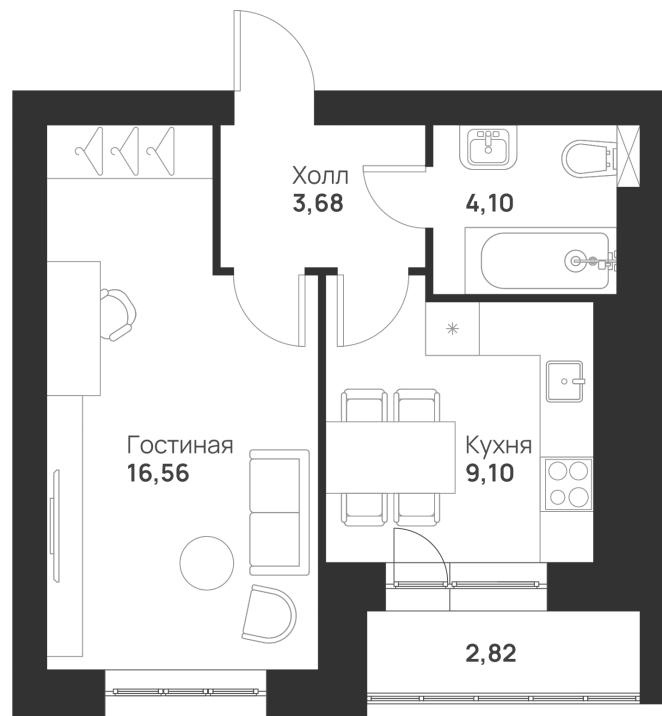

Номер: 23

Отсканируйте QR-код и
смотрите на сайте
novayatula.ru

1 комнатная 36.26 м²

4 182 446 руб.

В ипотеку от 11 069 руб.

На улицу

Видовая

С лоджией

Корпус	6 к1	Этаж	5
Секция	1	Сдача	2 кв. 2028

21.05.2026 01:52 (Мск)

Не является публичной офертой, цена может быть скорректирована.
Информация взята с сайта «novayatula.ru».

На этаже 5

1 комнатная 36.26 м²

21.05.2026 01:52 (Мск)

Не является публичной офертой, цена может быть скорректирована.
Информация взята с сайта «novayatula.ru».

На генплане 6 к1

1 комнатная 36.26 м²

21.05.2026 01:52 (Мск)

Не является публичной офертой, цена может быть скорректирована.
Информация взята с сайта «novayatula.ru».