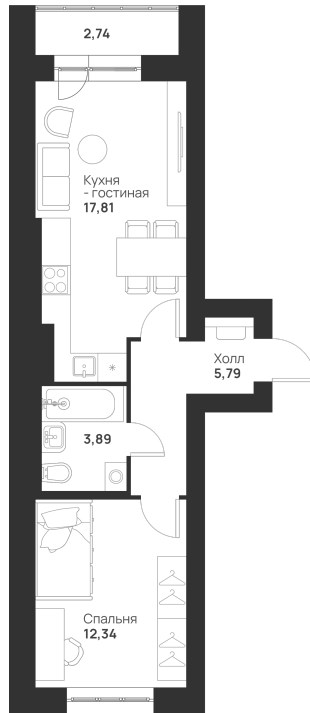

Номер: 10

1 КОМНАТНАЯ 42.57 м²

Отсканируйте QR-код и
смотрите на сайте
novayatula.ru

4 933 224 руб.

В ипотеку от 18 938 руб.

Во двор и на улицу

С лоджией

Корпус	5 к2	Этаж	2
Секция	1	Сдача	2 кв. 2028

05.07.2026 03:33 (Мск)

Не является публичной офертой, цена может быть скорректирована.
Информация взята с сайта «novayatula.ru».

На этаже 2

1 комнатная 42.57 м²

05.07.2026 03:33 (Мск)

Не является публичной офертой, цена может быть скорректирована.
Информация взята с сайта «novayatula.ru».

На генплане 5 к2

1 комнатная 42.57 м²

05.07.2026 03:33 (Мск)

Не является публичной офертой, цена может быть скорректирована.
Информация взята с сайта «novayatula.ru».