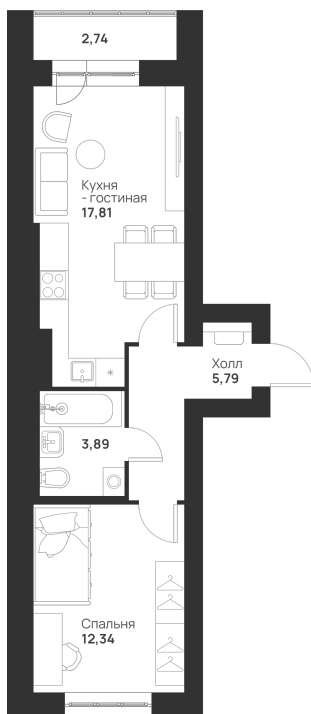

Номер: 10

1 КОМНАТНАЯ 42.57 м²

Отсканируйте QR-код и
смотрите на сайте
novayatula.ru

4 933 224 руб.

В ипотеку от 18 938 руб.

Во двор и на улицу

С лоджией

Корпус	5 к2	Этаж	2
Секция	1	Сдача	2 кв. 2028

21.05.2026 01:06 (Мск)

Не является публичной офертой, цена может быть скорректирована.
Информация взята с сайта «novayatula.ru».

На этаже 2

1 комнатная 42.57 м²

21.05.2026 01:06 (Мск)

Не является публичной офертой, цена может быть скорректирована.
Информация взята с сайта «novayatula.ru».

На генплане 5 к2

1 комнатная 42.57 м²

21.05.2026 01:06 (Мск)

Не является публичной офертой, цена может быть скорректирована.
Информация взята с сайта «novayatula.ru».